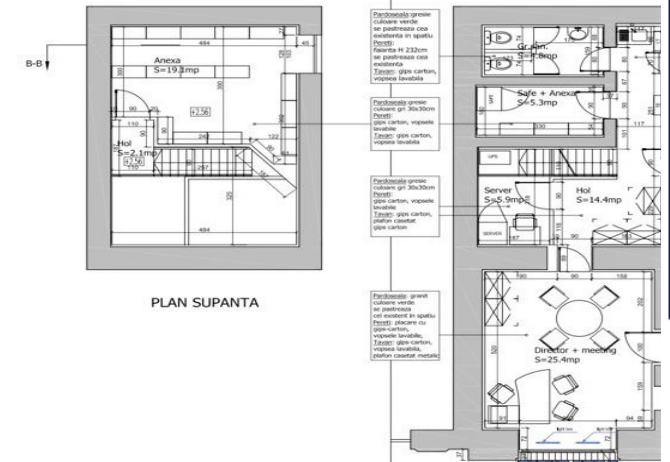

**SPATIU COMERCIAL, ZONA ULTRACENTRALA ,
VAD COMERCIAL BUN, VITRINA LA STRADA
ID: P23525**

DE INCHIRIAT

Nr. utila: 62 m²

Nr. incaperi: 3

PERSOANA DE CONTACT: WELT IMOBILIARE

TEL.MOBIL: 0756223366

EMAIL: office@weltimobiliare.ro