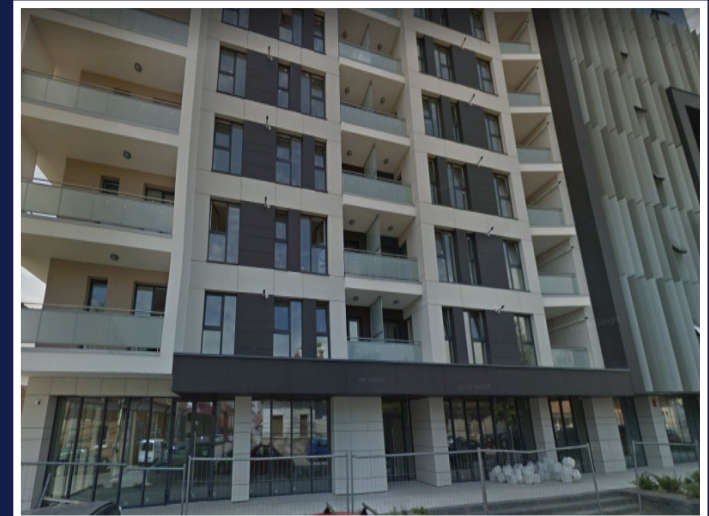

SPATIU COMERCIAL, CENTRU, 200MP, ZONA  
CORPORATE IQUEST, BOSCH, NTT  
ID: P23513

DE INCHIRIAT

Pret: 3 451 €/h □ nap

Nr. utila: 203 m<sup>2</sup>

Nr. incaperi: 1

PERSOANA DE CONTACT: COTLIN BONTE

TEL.MOBIL: 0799.994041