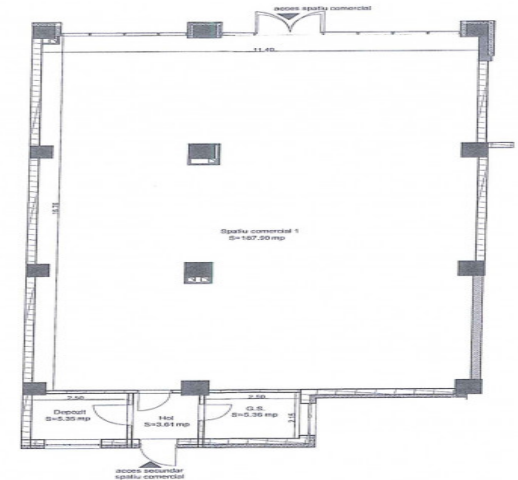

SPATIU COMERCIAL CENTRU 200MP ZONA  
CORPORATE IQUEST, BOSCH, NTT  
ID: P23513

DE INCHIRIAT

Pret: 3 451 €/h □ nap

Nr. utila: 203 m<sup>2</sup>

Nr. incaperi: 1

PERSOANA DE CONTACT: COTLIN BONTE

TEL.MOBIL: 0799.994041