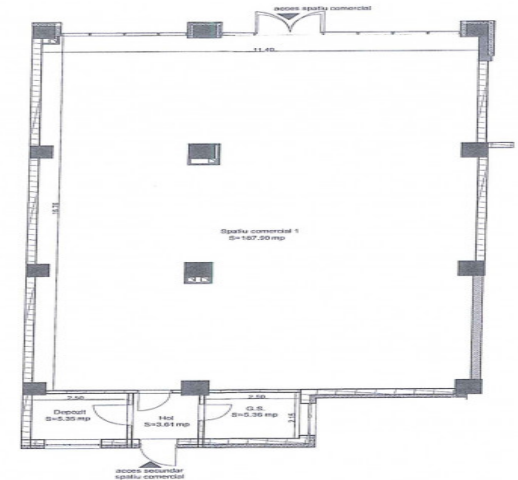

SPATIU COMERCIAL, CENTRU, 200MP, ZONA  
CORPORATE IQUEST, BOSCH, NTT  
ID: P23513

DE INCHIRIAT

Pret: 3 451 €/h □ nap

Nr. utila: 203 m<sup>2</sup>

Nr. incaperi: 1

PERSOANA DE CONTACT: COTLIN BONTE

TEL.MOBIL: 0799.994041