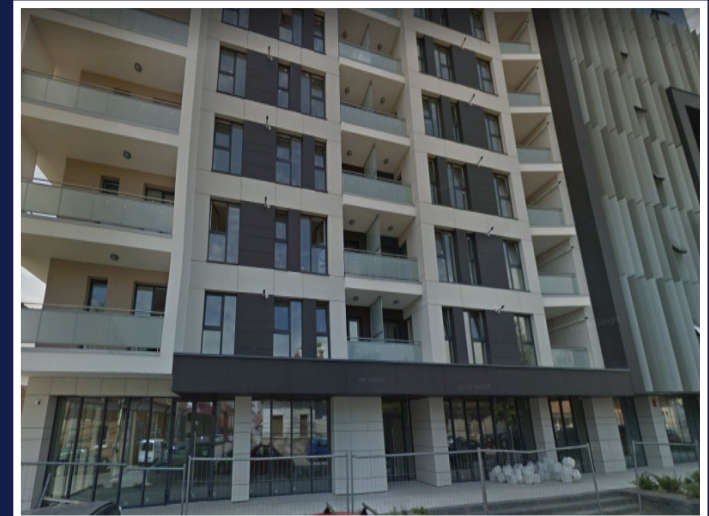

SPATIU COMERCIAL CENTRU 200MP ZONA  
CORPORATE IQUEST, BOSCH, NTT  
ID: P23513

DE INCHIRIAT

Pret: 3 451 €/h □ nap

Nr. utila: 203 m<sup>2</sup>

Nr. incaperi: 1

PERSOANA DE CONTACT: COTLIN BONTE

TEL.MOBIL: 0799.994041