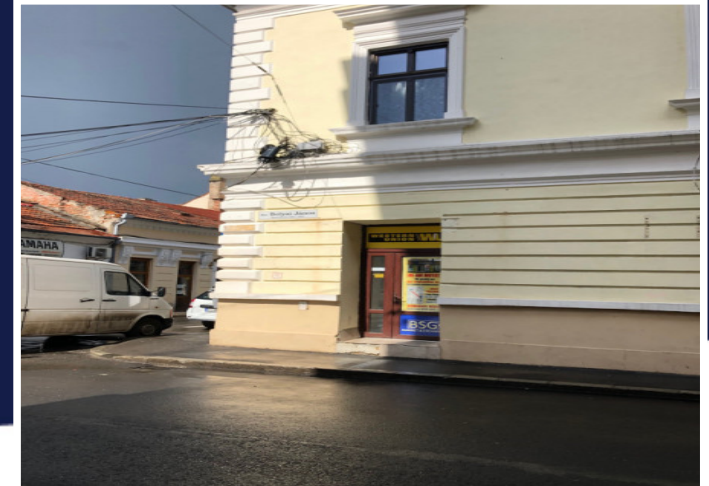

SPATIU COMERCIAL ULTRACENTRAL,
PIETONALA SPRE EROILOR, 2 VITRINE
ID: P23426

DE INCHIRIAT

Pret: 1 200 €/h □ nap

Nr. utila: 28 m²

Nr. incaperi: 2

PERSOANA DE CONTACT: COTLIN BONTE

TEL.MOBIL: 0799.994041

EMAIL: office@weltimobiliare.ro