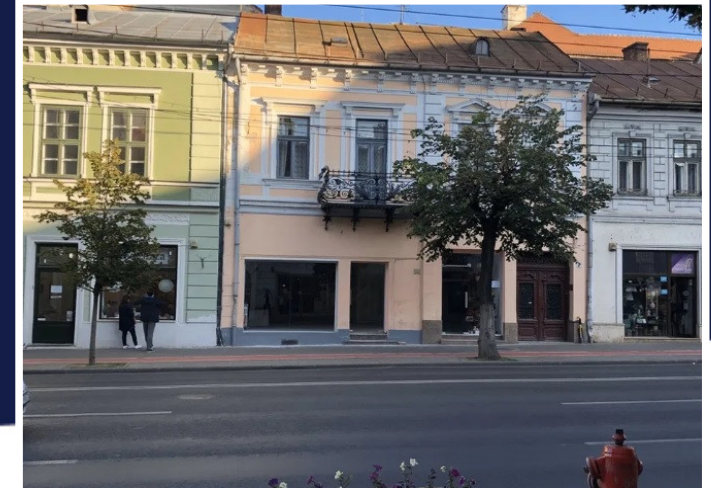

ULTRACENTRAL, SPATIU IN STATIA DE AUTOBUS
ZONA HOTEL MELODY - SORA SHOPPING
ID: P22872

DE INCHIRIAT

PERSOANA DE CONTACT: CĂTĂLIN BONTE
TEL.MOBIL: 0799.994041
EMAIL: office@weltimobiliare.ro