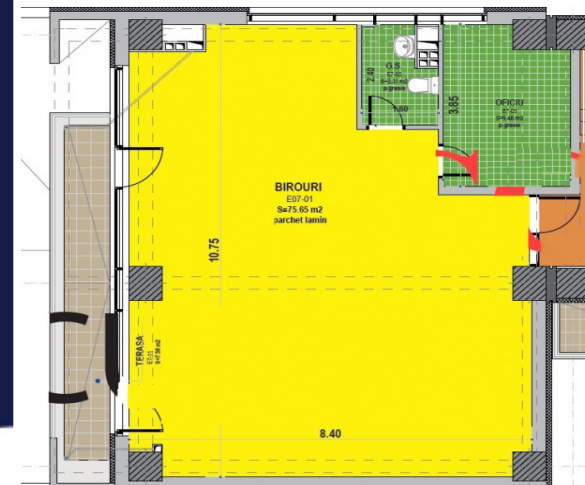

**INCHIRIERE BIROU 88MP OPEN SPACE IN
CLADIRE OFFICE, DOROBANTILOR
ID: P21403**

DE INCHIRIAT

Pret: 1 188 €/h □ nap

Nr. utila: 88 m²

Nr. incaperi: 1

Nr. bai: 2

PERSOANA DE CONTACT: CĂTĂLIN BONTE

TEL.MOBIL: 0799.994041