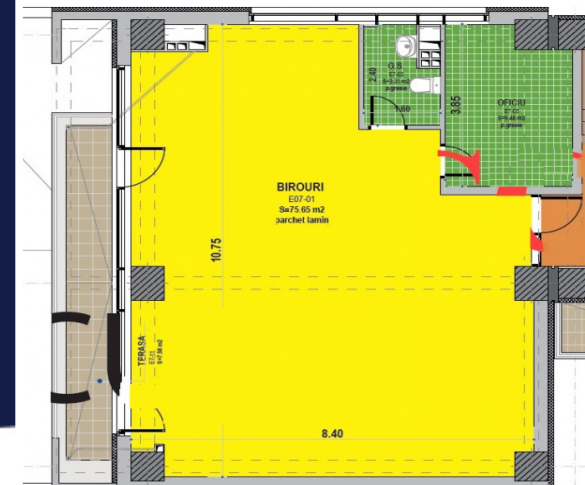

**INCHIRIERE BIROU 88MP OPEN SPACE IN
CLADIRE OFFICE, DOROBANTILOR
ID: P21403**

DE INCHIRIAT

Pret: 1 188 €/h □ nap

Nr. utila: 88 m²

Nr. incaperi: 1

Nr. bai: 2

PERSOANA DE CONTACT: CĂTĂLIN BONTE

TEL.MOBIL: 0799.994041