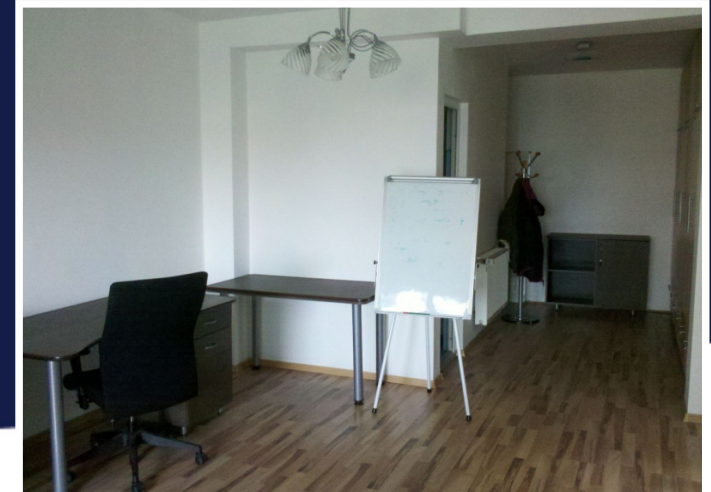

**INCHIRIERE BIROURI LA CASA SINGUR IN  
CURTE, 4 PARCARI, PIATA CIPARIU  
ID: P21147**

**DE INCHIRIAT**

**Pret: 1 100 €/h □ nap**

Nr. utila: 135 m<sup>2</sup>

Nr. incaperi: 4

Nr. bai: 2

**PERSOANA DE CONTACT: COTLIN BONTE**  
**TEL.MOBIL: 0799.994041**  
**EMAIL: office@weltimobiliare.ro**