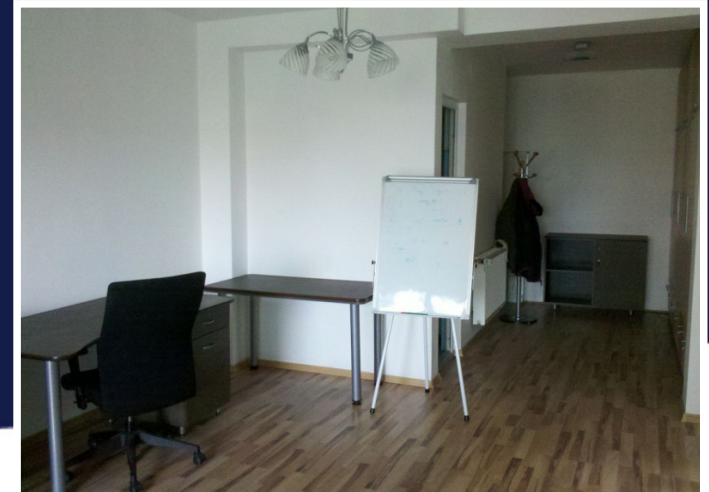

**INCHIRIERE BIROURI LA CASA SINGUR IN  
CURTE, 4 PARCARI, PIATA CIPARIU  
ID: P21147**

**DE INCHIRIAT**

**Pret: 1 100 €/h □ nap**

Nr. utila: 135 m<sup>2</sup>

Nr. incaperi: 4

Nr. bai: 2

**PERSOANA DE CONTACT: COTLIN BONTE**  
**TEL.MOBIL: 0799.994041**  
**EMAIL: office@weltimobiliare.ro**