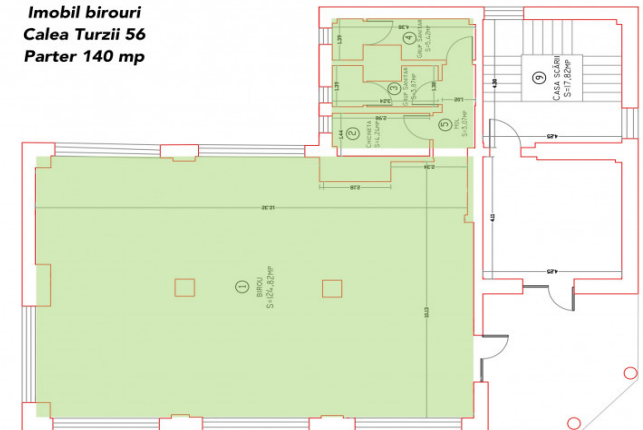

INCHIRIERE 140MP OPEN SPACE, ZONA
HOTEL MERIDIAN CALEA TURZII
ID: P20925

DE INCHIRIAT

Pret: 1 960 €/h □ nap

Nr. utila: 140 m²

Nr. incaperi: 2

Imobil birouri
Calea Turzii 56
Parter 140 mp

PERSOANA DE CONTACT: CĂTĂLIN BONTE