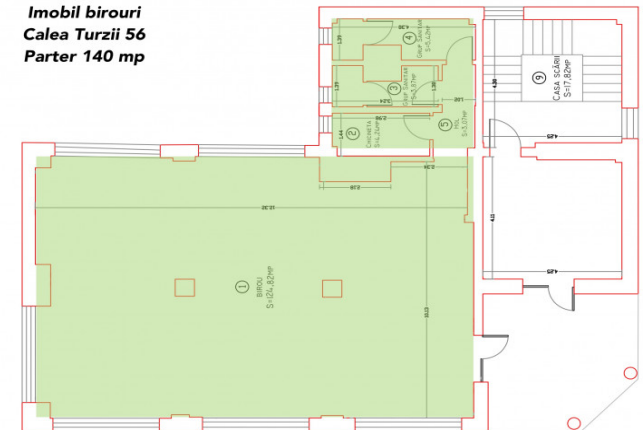

INCHIRIERE 140MP OPEN SPACE, ZONA
HOTEL MERIDIAN CALEA TURZII
ID: P20925

DE INCHIRIAT

Pret: 1 960 €/h □ nap

Suprafata utila: 140 m²

Nr. incaperi: 2

Imobil birouri
Calea Turzii 56
Parter 140 mp

PERSOANA DE CONTACT: CĂTĂLIN BONTE