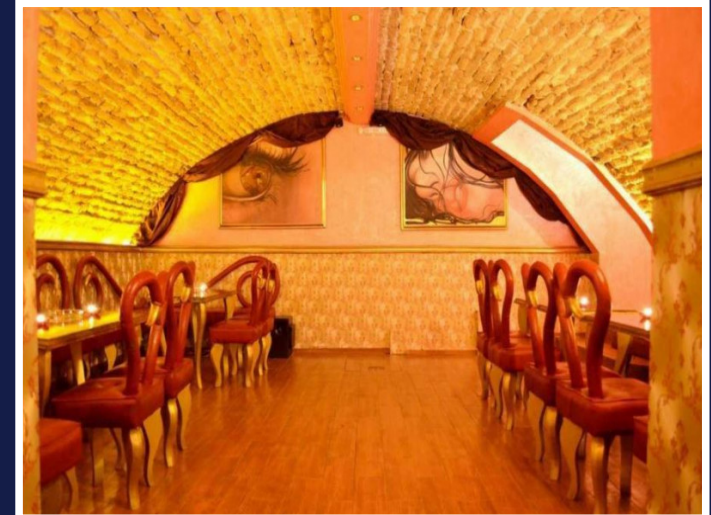

**SPATIU COMERCIAL 106 MP, DEMISOL,
ULTRACENTRAL, IDEAL PENTRU FIRME
ID: P20643**

DE INCHIRIAT

Pret: 850 €/h □ nap

Supr. utila: 106 m²

Nr. incaperi: 3

PERSOANA DE CONTACT:

TELEFON: 0264.597584

EMAIL: office@weltimobiliare.ro