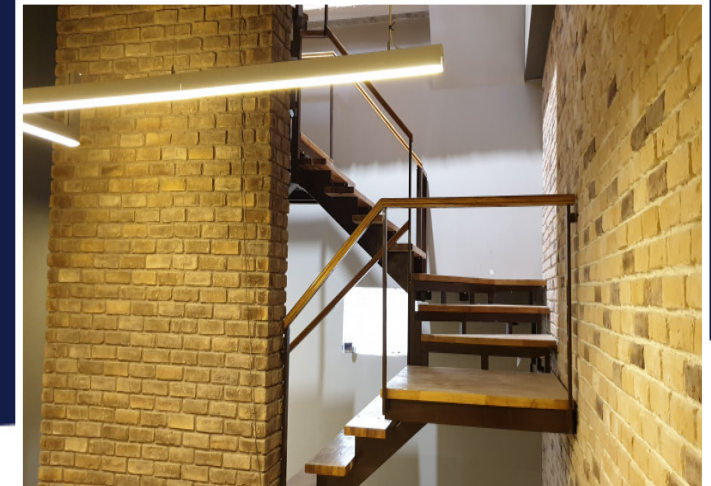

SPATIU COMERCIAL MODERN, ZONA THE
OFFICE
ID: P19643

DE INCHIRIAT

PERSOANA DE CONTACT: BOGDAN PETRU
TEL.MOBIL: 0722.577386
EMAIL: office@weltimobiliare.ro