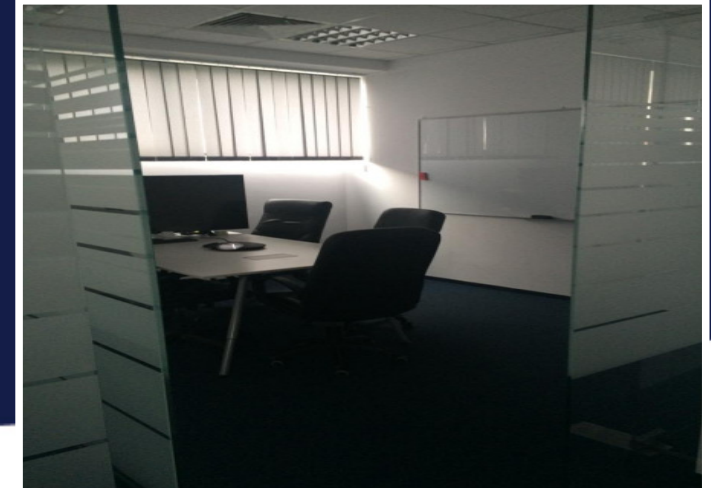

**INCHIRIERE 241MP OPEN SPACE IN CLADIRE
DE BIROURI DIN ZONA CENTRALA
ID: P19639**

DE INCHIRIAT

Pret: 3 253 €/h □ nap

Nr. utila: 241 m²

Nr. incaperi: 1

Nr. bai: 2

PERSOANA DE CONTACT: COTLIN BONTE

TEL.MOBIL: 0799.994041