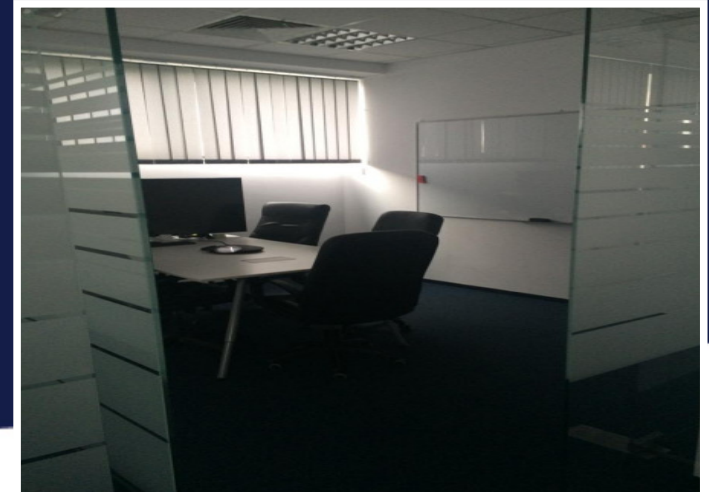

INCHIRIERE 241MP OPEN SPACE IN CLADIRE
DE BIROURI DIN ZONA CENTRALA
ID: P19639

DE INCHIRIAT

Pret: 3 253 €/h □ nap

Nr. utila: 241 m²

Nr. incaperi: 1

Nr. bai: 2

PERSOANA DE CONTACT: COTLIN BONTE

TEL.MOBIL: 0799.994041