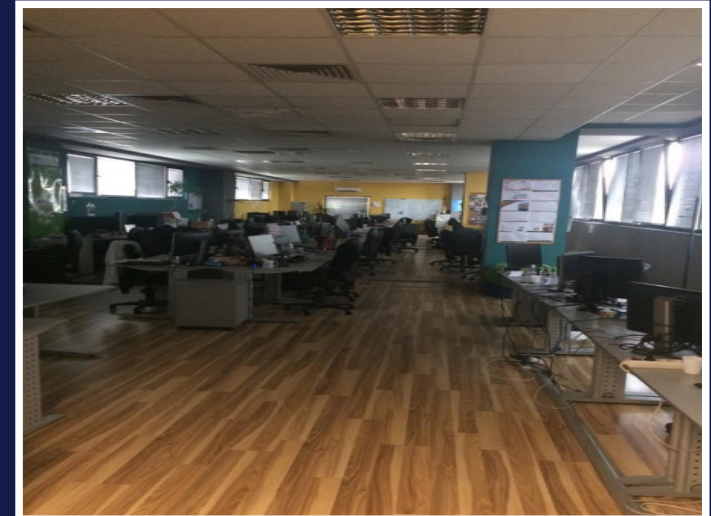

**BIROURI 486MP UTILI OPEN SPACE IN CLADIRE
OFFICE, ZONA CENTRALA
ID: P19638**

DE INCHIRIAT

Pret: 6 561 €/h □ nap

Nr. utila: 486 m²

Nr. incaperi: 2

Nr. bai: 4

PERSOANA DE CONTACT: COTLIN BONTE

TEL.MOBIL: 0799.994041