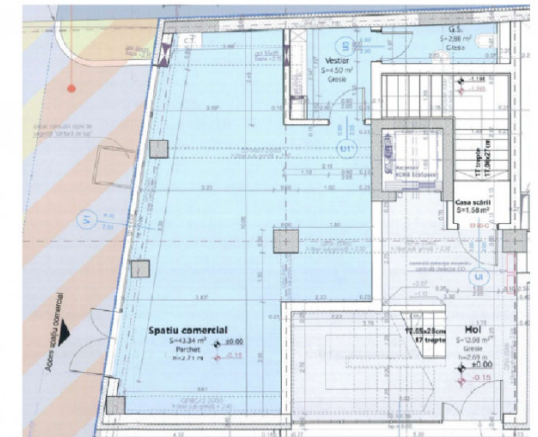

SPATIU COMERCIAL CU VITRINA, ZONA
CENTRALA
ID: P18838

DE INCHIRIAT

PERSONA DE CONTACT: SECRETARIAT WELT IMOBILIARE
TEL.MOBIL: 0756223366
EMAIL: office@weltimobiliare.ro