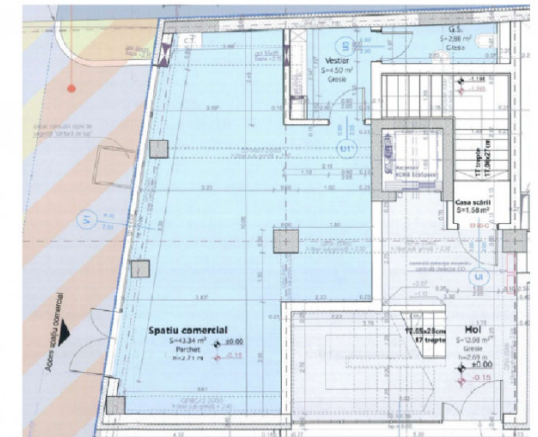

SPATIU COMERCIAL CU VITRINA, ZONA
CENTRALA
ID: P18838

DE INCHIRIAT

PERSOANA DE CONTACT:
TELEFON: 0264.597584
EMAIL: office@weltimobiliare.ro