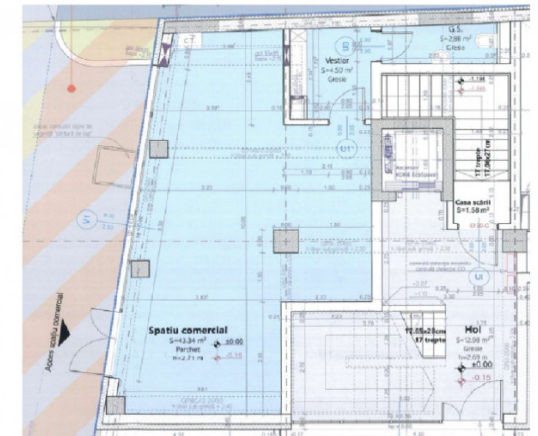

SPATIU COMERCIAL CU VITRINA, ZONA
CENTRALA
ID: P18838

DE INCHIRIAT

PERSONA DE CONTACT: IOANA TUDORAN
TEL.MOBIL: 0733.519238
EMAIL: office@weltimobiliare.ro