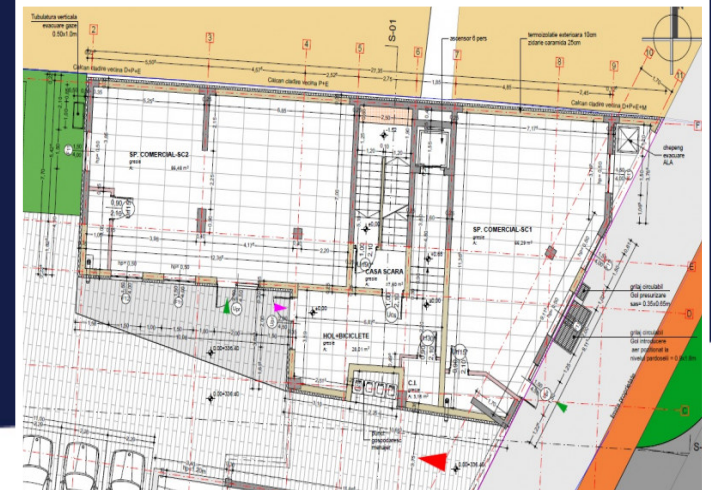

**SPATIU COMERCIAL CENTRU ZONA POD
DECEBAL, TRAFIC INTENS
ID: P18411**

DE INCHIRIAT

Pret: 1 056 €/h □ nap

Nr. utila: 66 m²

Nr. incaperi: 1

PERSOANA DE CONTACT: CĂTĂLIN BONTE

TEL.MOBIL: 0799.994041

EMAIL: office@weltimobiliare.ro