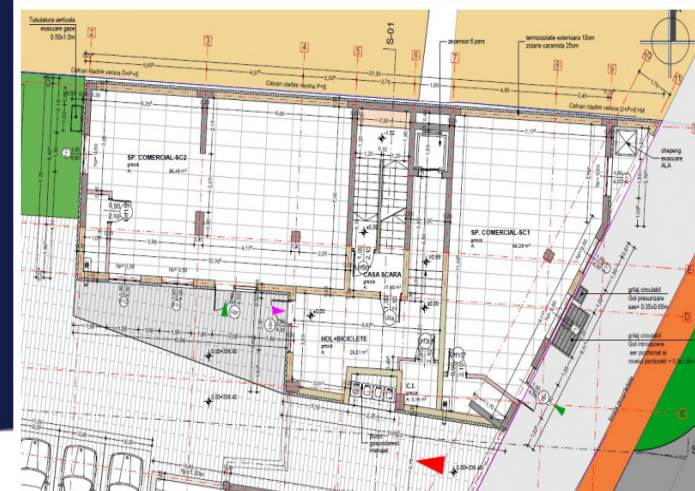

**SPATIU COMERCIAL CENTRU ZONA POD
DECEBAL, TRAFIC INTENS
ID: P18411**

DE INCHIRIAT

Pret: 1 056 €/h □ nap

Nr. utila: 66 m²

Nr. incaperi: 1

PERSOANA DE CONTACT: CĂTĂLIN BONTE

TEL.MOBIL: 0799.994041

EMAIL: office@weltimobiliare.ro