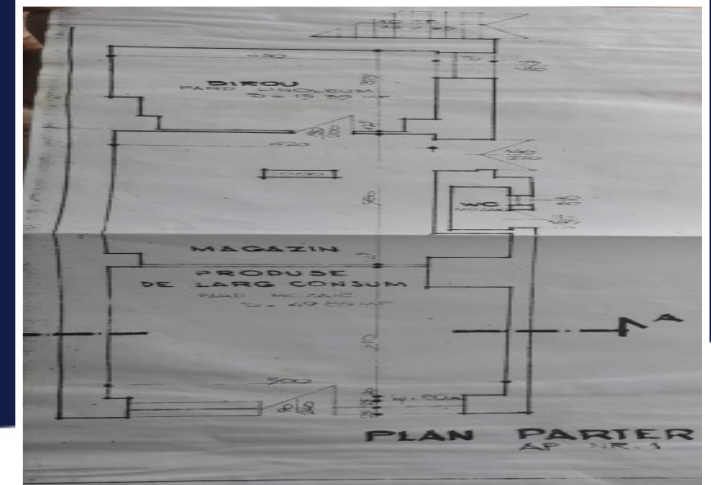

**SPATIU COMERCIAL DE 80MP , P-TA M.  
VITEAZU, VAD COMERCIAL  
ID: P18371**

**DE INCHIRIAT**

**PERSOANA DE CONTACT:  
TELEFON: 0264.597584  
EMAIL: [office@weltimobiliare.ro](mailto:office@weltimobiliare.ro)**