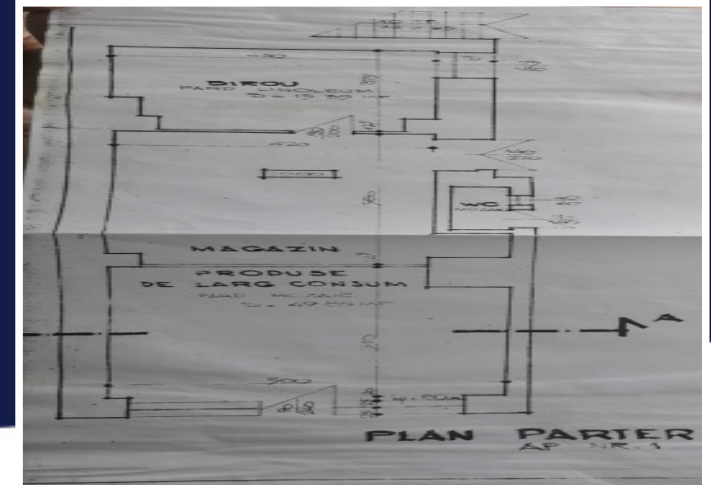

**SPATIU COMERCIAL DE 80MP , P-TA M.
VITEAZU, VAD COMERCIAL
ID: P18371**

DE INCHIRIAT

**PERSOANA DE CONTACT:
TELEFON: 0264.597584
EMAIL: office@weltimobiliare.ro**