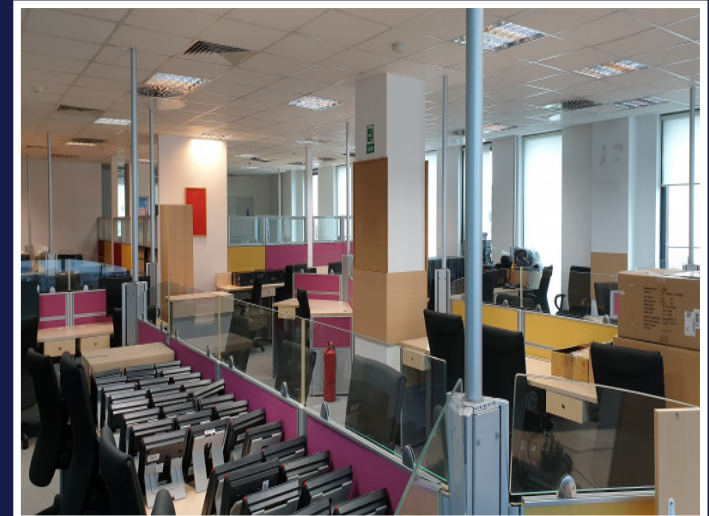

**INCHIRIERE BIROURI CLASA A, CLADIRE
CENTRALA, 315MP UTILI, 2 TERASE
ID: P18358**

DE INCHIRIAT

Pret: 4 095 €/h □ nap

Nr. utila: 315 m²

Nr. incaperi: 1

Nr. bai: 4

PERSOANA DE CONTACT: COTLIN BONTE

TEL.MOBIL: 0799.994041