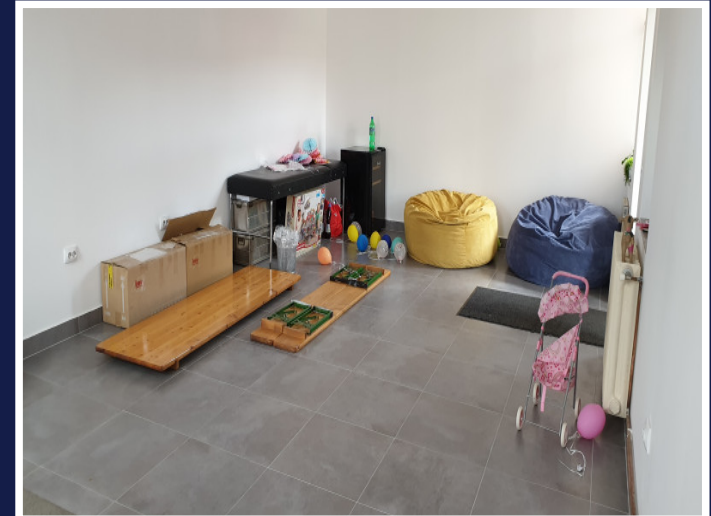

**SPATIU BIROU TIP CASA, OPEN SPACE,
SEMICENTRAL-RECENT RENOVAT.
ID: P17478**

DE INCHIRIAT

Supr. utila: 65 m²

Nr. incaperi: 1

Nr. bai: 1

PERSOANA DE CONTACT: WELT IMOBILIARE

TEL.MOBIL: 0756223366

EMAIL: office@weltimobiliare.ro