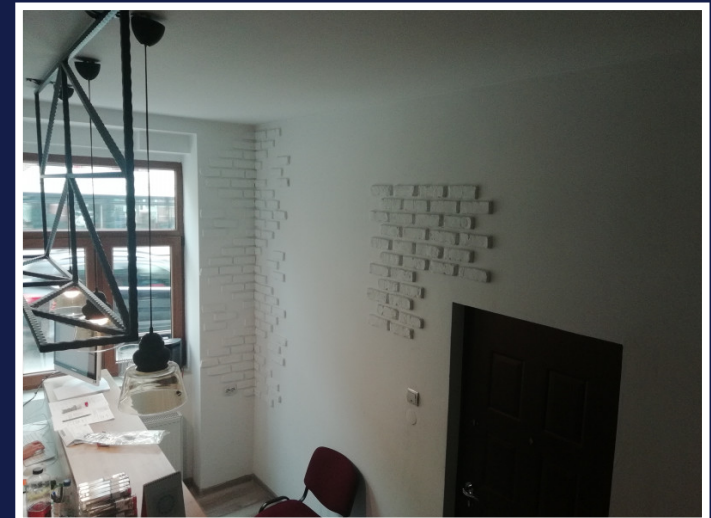

**SPATIU DE BIROU/SERVICII CENTRAL 36MP,
MOTILOR
ID: P16447**

DE INCHIRIAT

Supr. utila: 36 m²

Nr. incaperi: 2

Nr. bai: 1

PERSOANA DE CONTACT: SECRETARIAT WELT IMOBILIARE

TEL.MOBIL: 0756223366

EMAIL: office@weltimobiliare.ro