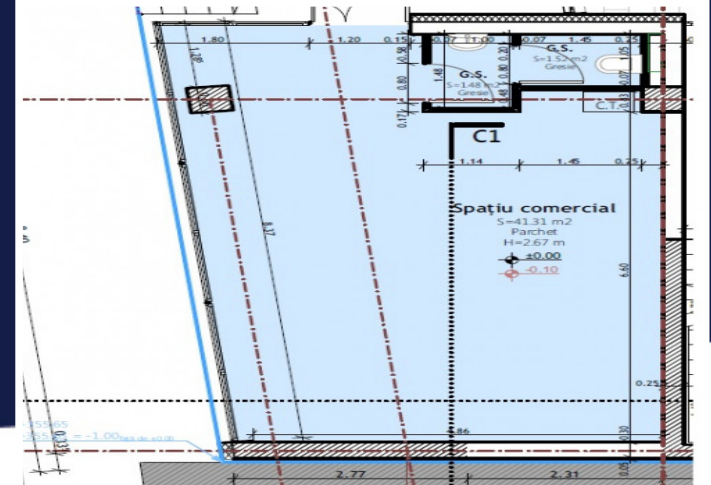

**SPATIU COMERCIAL 45MP OPEN SPACE,
EXPUNERE FOARTE BUNA, ZONA NTT DATA
ID: P16054**

DE INCHIRIAT

PERSOANA DE CONTACT: CĂTĂLIN BONTE

TEL.MOBIL: 0799.994041

EMAIL: office@weltimobiliare.ro