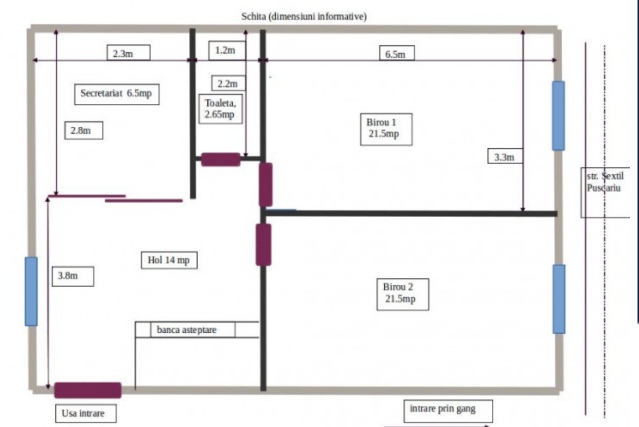

ULTRACENTRAL, SPATIU BIROU, ULTRAFINISAT,
65 MP
ID: P14834

DE INCHIRIAT

Pret: 650 €/h □ nap

Supr. utila: 64 m²

Nr. incaperi: 2

Nr. bai: 1

PERSOANA DE CONTACT: SECRETARIAT WELT IMOBILIARE
TEL.MOBIL: 0756223366
EMAIL: office@weltimobiliare.ro