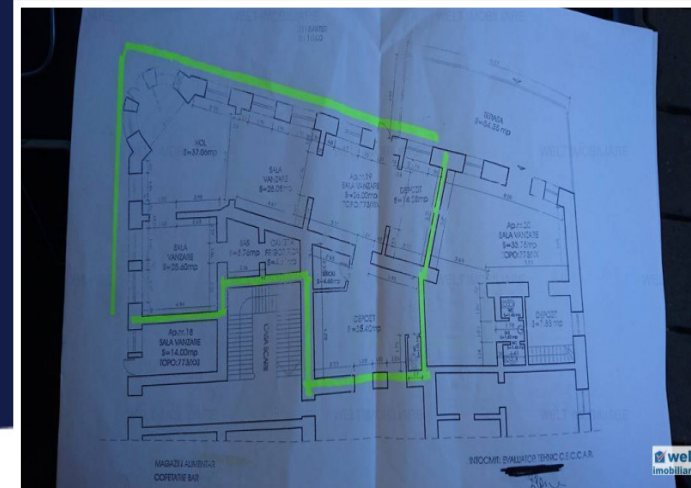

SPATIU ULTRACENTRAL, 100 MP, VAD SI
EXPUNERE DEOSEBITA, CENTRU
ID: P14476

DE INCHIRIAT

PERSONA DE CONTACT: CĂTĂLIN BONTE

TEL.MOBIL: 0799.994041

EMAIL: office@weltimobiliare.ro