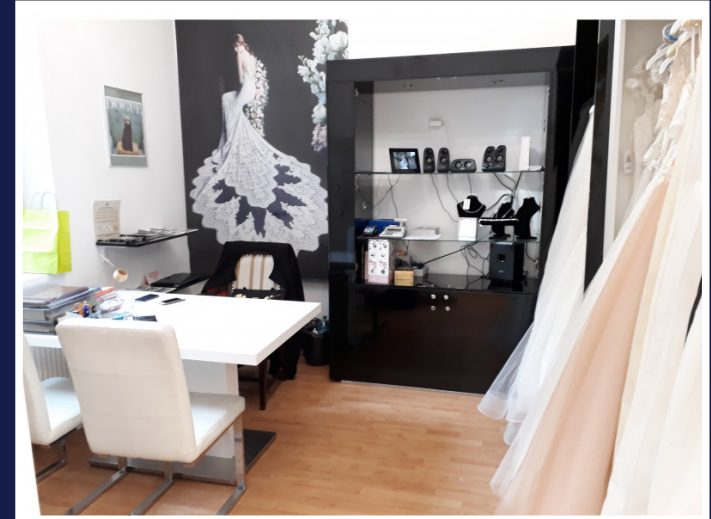

**INCHIRIERE SPATIU BIROU, 104 MP IN CENTRU,  
1 LOC PARCARE INCLUS  
ID: P13770**

**DE INCHIRIAT**

**PERSOANA DE CONTACT: EMIL TRYBALSKI**  
**TEL.MOBIL: 0799.781011**  
**EMAIL: [office@weltimobiliare.ro](mailto:office@weltimobiliare.ro)**