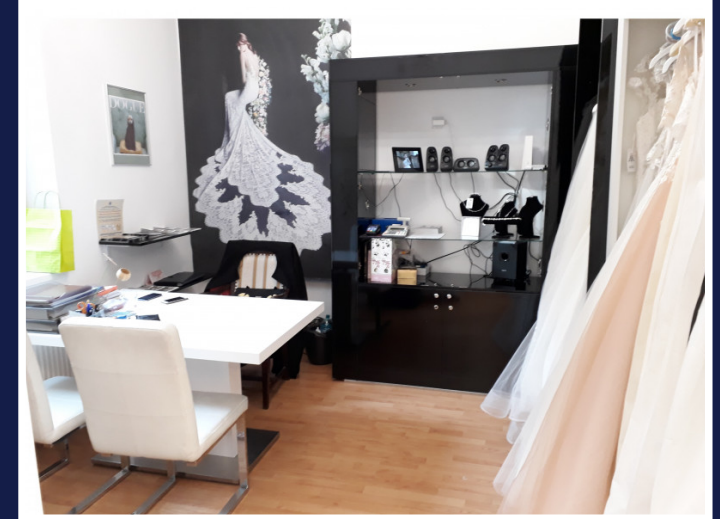

**INCHIRIERE SPATIU BIROU, 104 MP IN CENTRU,
1 LOC PARCARE INCLUS
ID: P13770**

DE INCHIRIAT

PERSOANA DE CONTACT: EMIL TRYBALSKI
TEL.MOBIL: 0799.781011
EMAIL: office@weltimobiliare.ro