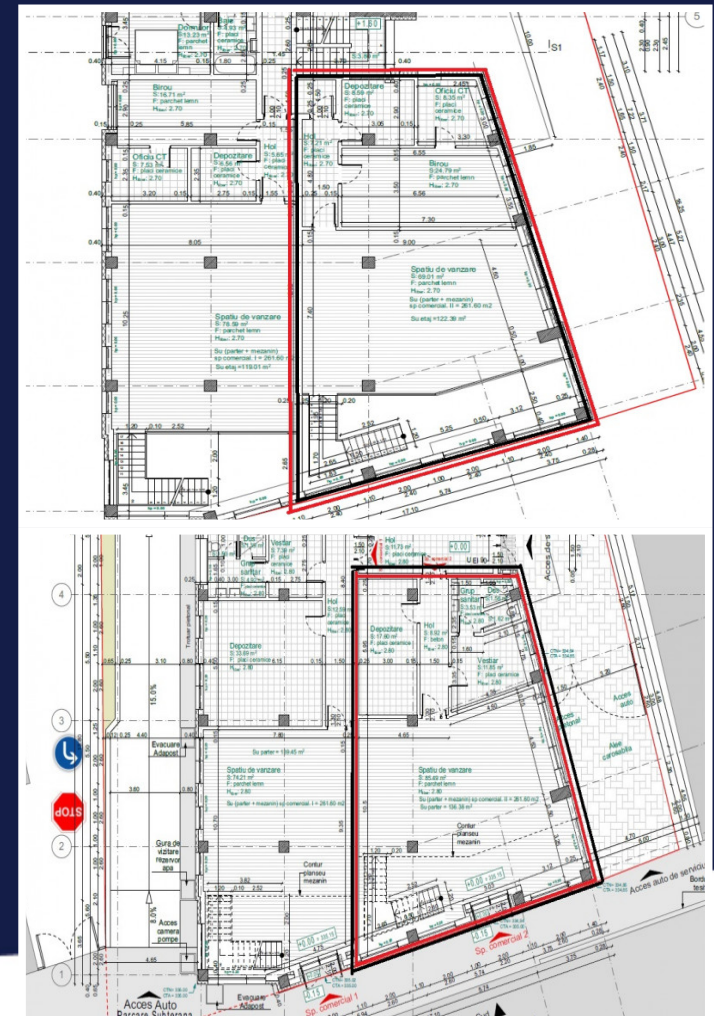

INCHIRIERE SPATIU BIROURI 261MP OPEN SPACE, ZONA NTT DATA - MIHAI VITEAZUL ID: P12490

DE INCHIRIAT