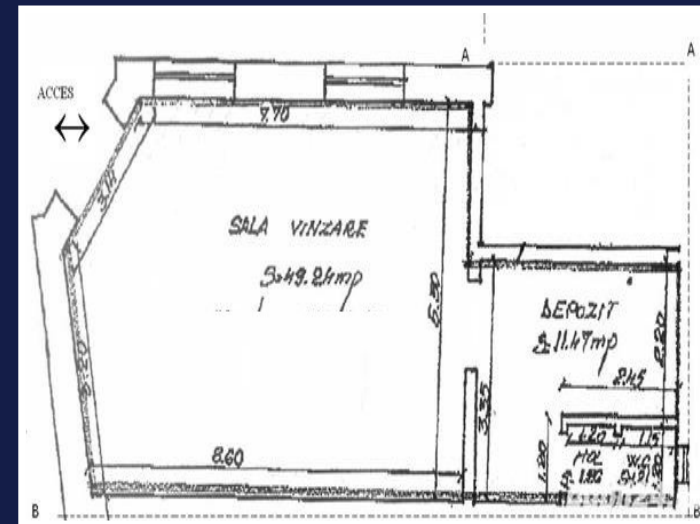

SPATIU COMERCIAL DE INCHIRIAT, CENTRU,
CLUJ
ID: P12386

DE INCHIRIAT

Nr. utila: 64 m²

Nr. incaperi: 2

PERSOANA DE CONTACT: BOGDAN PETRU
TEL.MOBIL: 0722.577386
EMAIL: office@weltimobiliare.ro