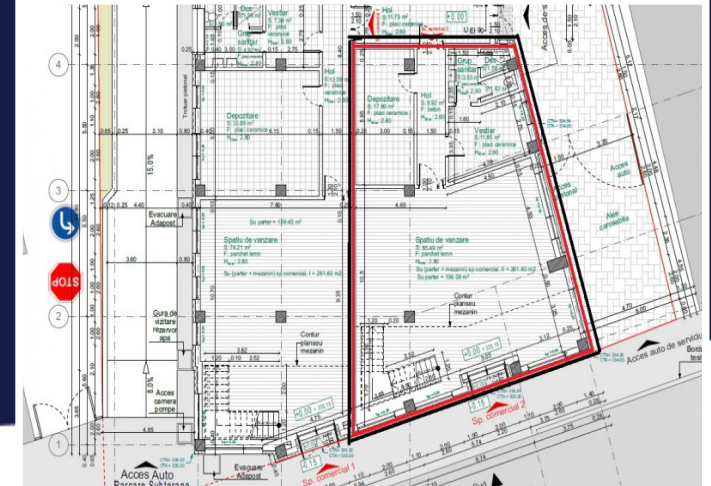

SPATIU COMERCIAL 261 MP OPEN SPACE, 2
INTRARI, ZONA CENTRALA NTT DATA
ID: P11844

DE INCHIRIAT

Pret: 3 393 €/h □ nap

Nr. utila: 261 m²

Nr. incaperi: 2

PERSOANA DE CONTACT: CĂTĂLIN BONTE

TEL.MOBIL: 0799.994041