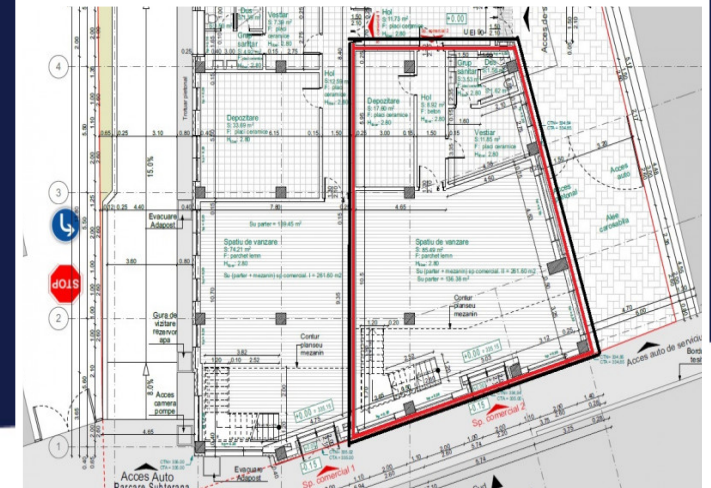

SPATIU COMERCIAL 261 MP OPEN SPACE, 2
INTRARI, ZONA CENTRALA NTT DATA
ID: P11844

DE INCHIRIAT

Pret: 3 393 €/h □ nap

utila: 261 m²

Nr. incaperi: 2

PERSOANA DE CONTACT: CĂTĂLIN BONTE
TEL.MOBIL: 0799.994041
EMAIL: office@weltimobiliare.ro