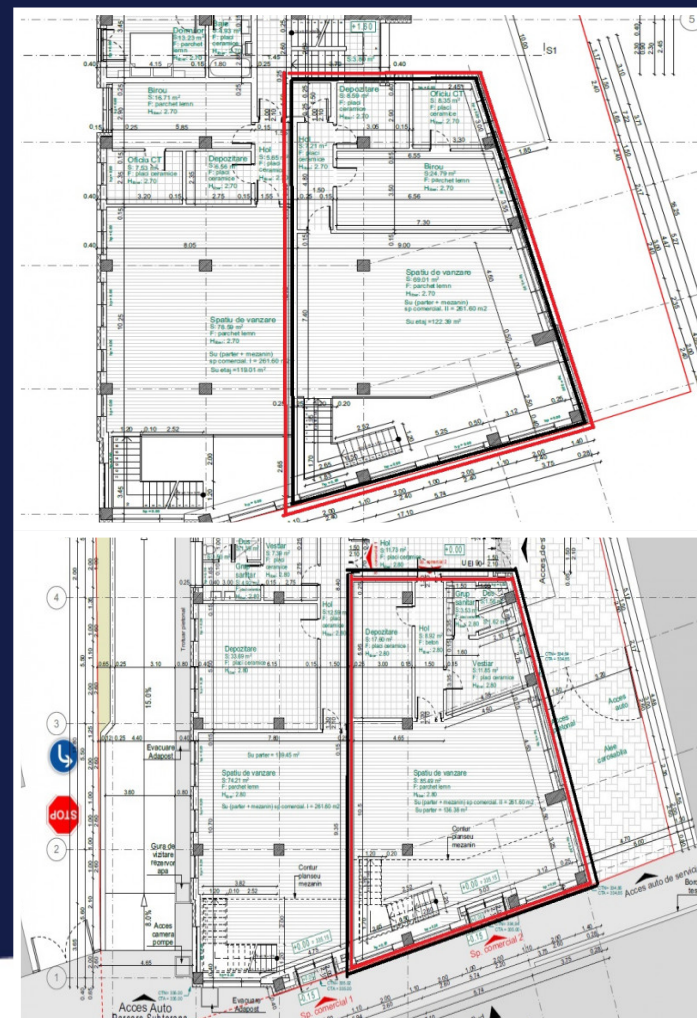

**INCHIRIERE SPATIU COMERCIAL 261MP OPEN
SPACE, 2 INTRARI, ZONA NTT DATA
ID: P11844**

DE INCHIRIAT

PERSOANA DE CONTACT: CĂTĂLIN BONTE
TEL.MOBIL: 0799.994041
EMAIL: office@weltimobiliare.ro