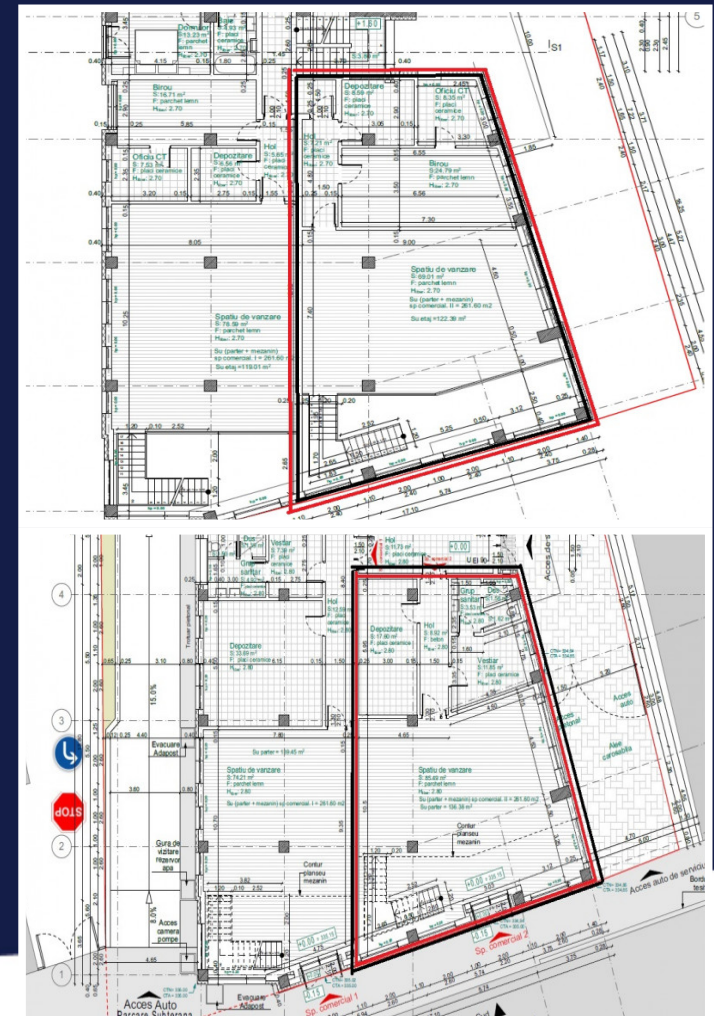

**INCHIRIERE SPATIU COMERCIAL 261MP OPEN
SPACE, 2 INTRARI, ZONA NTT DATA
ID: P11844**

DE INCHIRIAT

PERSOANA DE CONTACT: COTLIN BONTE
TEL.MOBIL: 0799.994041
EMAIL: office@weltimobiliare.ro