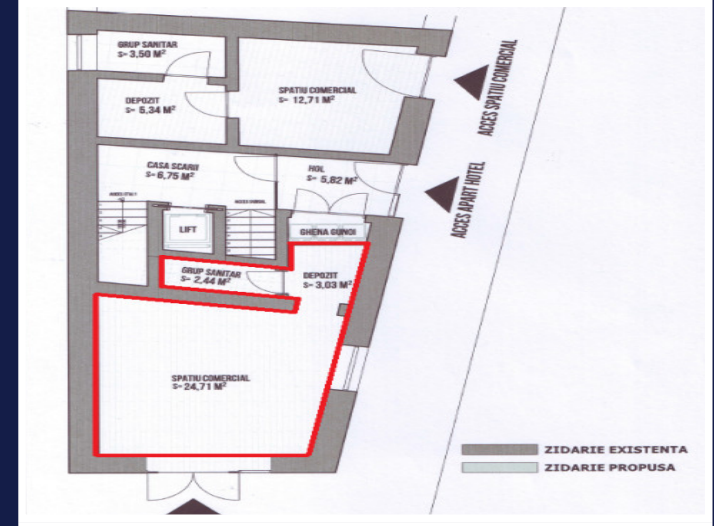

# INCHIRIERE SPATIU COMERCIAL, 30 MP, ULTRACENTRAL, ZONA CU VAD COMERCIAL INTENS

# DE INCHIRIAT

ID: PTT372

utila: 30 m<sup>2</sup>

Nr. incaperi: 2

PERSOANA DE CONTACT: MIHAI-SEBASTIAN POP

TEL.MOBIL: 0727.228818

EMAIL: [office@weltimobiliare.ro](mailto:office@weltimobiliare.ro)