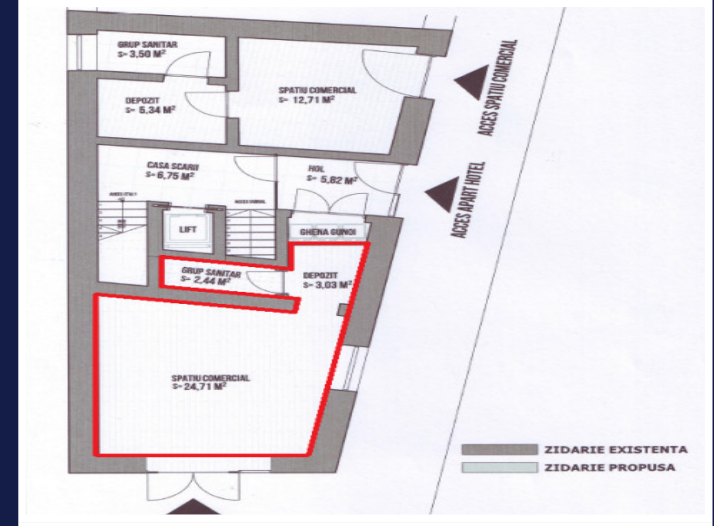

# INCHIRIERE SPATIU COMERCIAL, 30 MP, ULTRACENTRAL, ZONA CU VAD COMERCIAL INTENS

# DE INCHIRIAT

ID: PTT372

utila: 30 m<sup>2</sup>

Nr. incaperi: 2

PERSONA DE CONTACT: MIHAI-SEBASTIAN POP  
TEL.MOBIL: 0727.228818  
EMAIL: [office@weltimobiliare.ro](mailto:office@weltimobiliare.ro)