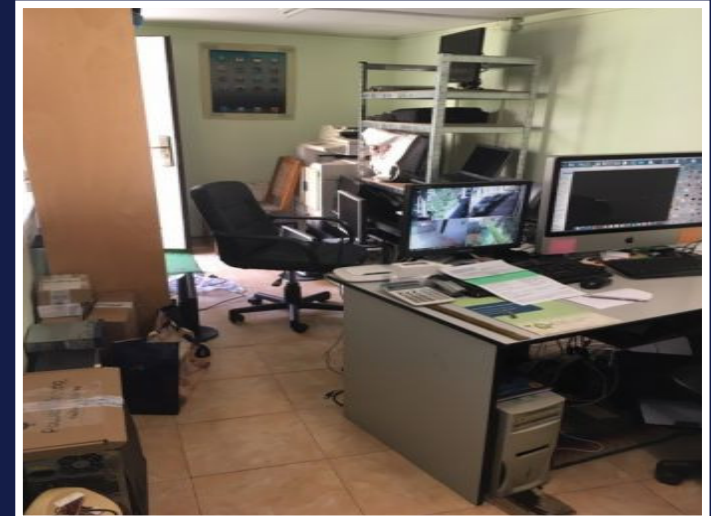

SPATIU DE BIROU SEMICENTRAL 12MP
ID: P10494

DE INCHIRIAT

Pret: 350 €/h □ nap

Supr. utila: 12 m²

Nr. incaperi: 1

PERSOANA DE CONTACT: EMIL TRYBALSKI

TEL.MOBIL: 0799.781011

EMAIL: office@weltimobiliare.ro