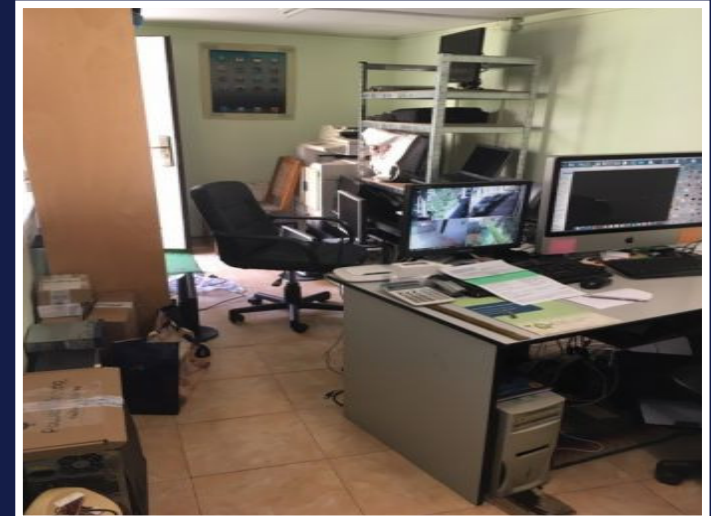

SPATIU DE BIROU SEMICENTRAL 12MP  
ID: P10494

DE INCHIRIAT

Pret: 350 €/h □ nap

Supr. utila: 12 m<sup>2</sup>

Nr. incaperi: 1

TELEFON: 0264.597584

EMAIL: [office@weltimobiliare.ro](mailto:office@weltimobiliare.ro)