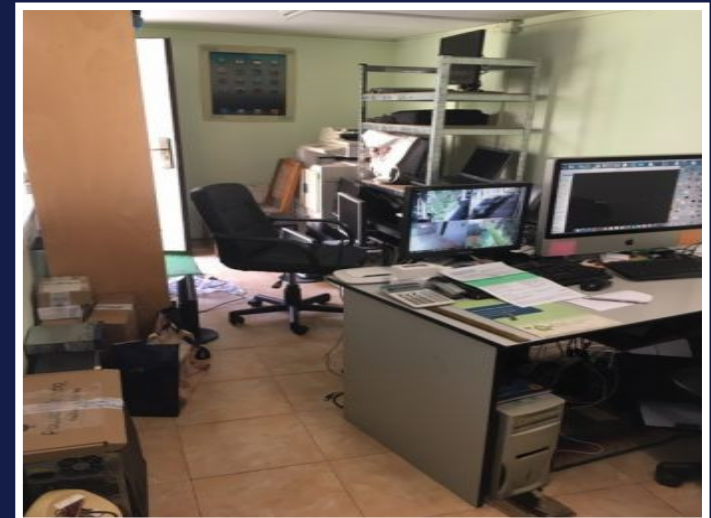

SPATIU DE BIROU SEMICENTRAL 12MP  
ID: P10494

DE INCHIRIAT

Pret: 350 €/h □ nap

Supr. utila: 12 m<sup>2</sup>

Nr. incaperi: 1

TELEFON: 0264.597584

EMAIL: office@weltimobiliare.ro