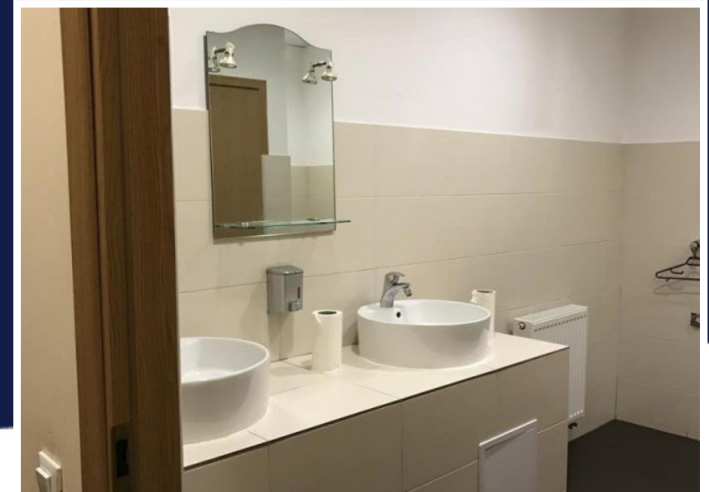

SPATIU COMERCIAL/BIROURI OPEN SPACE DE
INCHIRIAT
ID: P10492

DE INCHIRIAT

Pret: 2 520 €/h □ nap

Nr. utila: 315 m²

Nr. incaperi: 2

Nr. bai: 1

PERSOANA DE CONTACT: EMIL TRYBALSKI
TEL.MOBIL: 0799.781011
EMAIL: office@weltimobiliare.ro