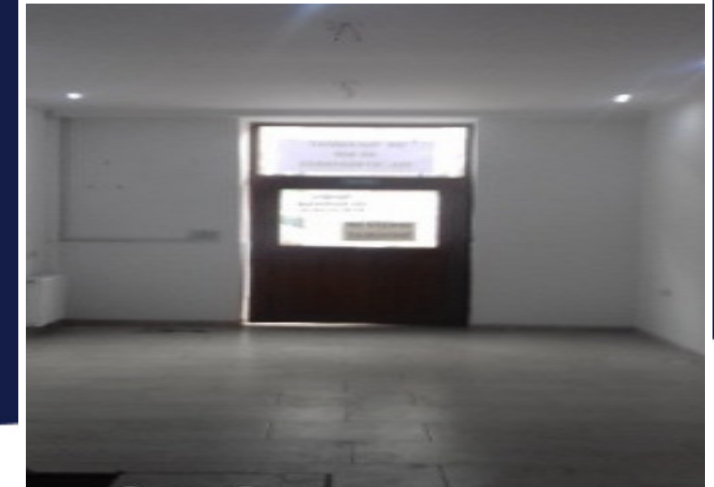

SPATIU COMERCIAL, 45 MP, MOTILOR  
ID: P10185

DE INCHIRIAT

Pret: 450 €/h □ nap

Supr. utila: 45 m<sup>2</sup>

Nr. incaperi: 1

PERSOANA DE CONTACT: RALUCA PAVEL

TEL.MOBIL: 0727.722245

EMAIL: [office@weltimobiliare.ro](mailto:office@weltimobiliare.ro)