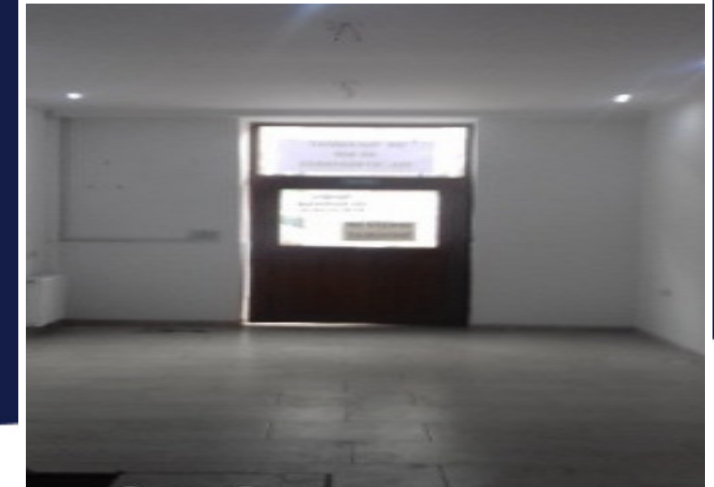

SPATIU COMERCIAL, 45 MP, MOTILOR
ID: P10185

DE INCHIRIAT

Pret: 450 €/h □ nap

Supr. utila: 45 m²

Nr. incaperi: 1

PERSOANA DE CONTACT:

TELEFON: 0264.597584

EMAIL: office@weltimobiliare.ro