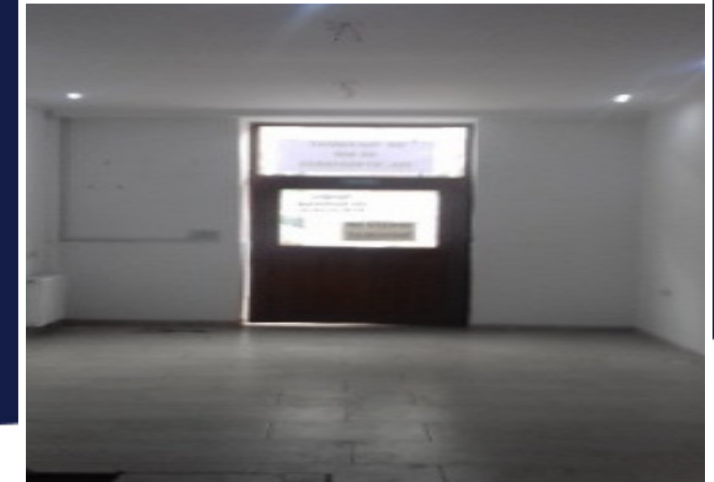

SPATIU COMERCIAL, 45 MP, MOTILOR
ID: P10185

DE INCHIRIAT

Pret: 450 €/h □ nap

Supr. utila: 45 m²

Nr. incaperi: 1

PERSOANA DE CONTACT:

TELEFON: 0264.597584

EMAIL: office@weltimobiliare.ro