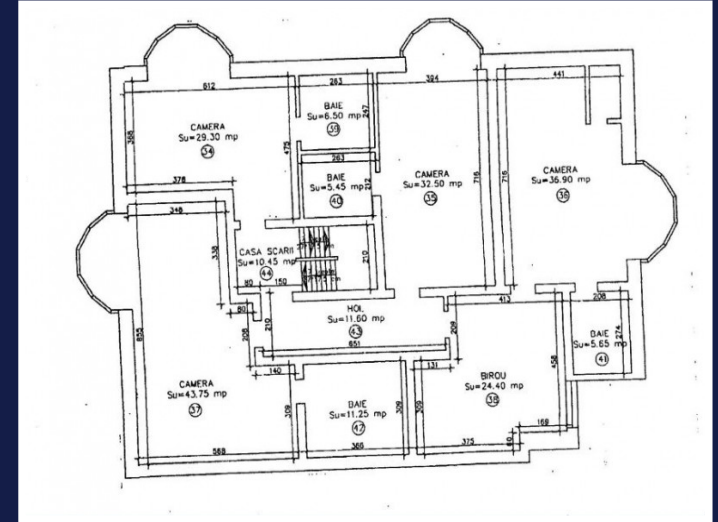

**SPATIU BIROU, CENTRAL, 220MP UTILI ZONA  
GRADINII BOTANICE  
ID: P10083**

**DE INCHIRIAT**

**Pret: 2 420 €/h □ nap**

utila: 220 m<sup>2</sup>

Nr. incaperi: 5

Nr. bai: 4

**PERSOANA DE CONTACT: CLAUDIA ONIGA**