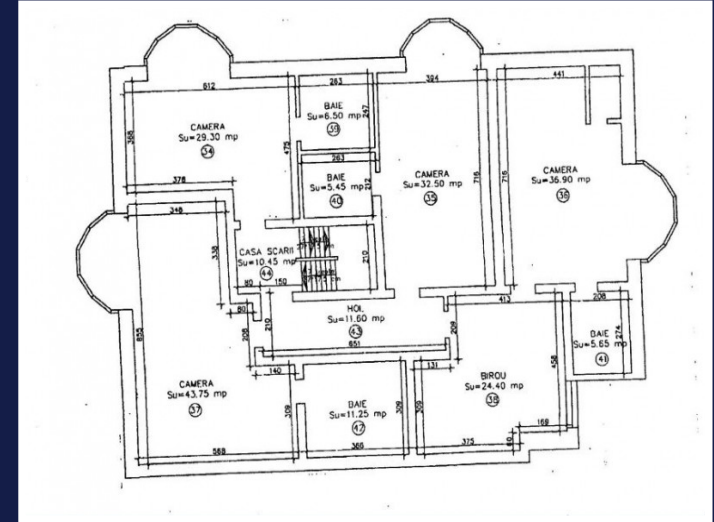

SPATIU BIROU, CENTRAL, 220MP UTILI ZONA  
GRADINII BOTANICE  
ID: P10083

DE INCHIRIAT

Pret: 2 420 €/h □ nap

Suprafata utila: 220 m<sup>2</sup>

Nr. incaperi: 5

Nr. bai: 4

TELEFON: 0264.597584

EMAIL: office@weltimobiliare.ro