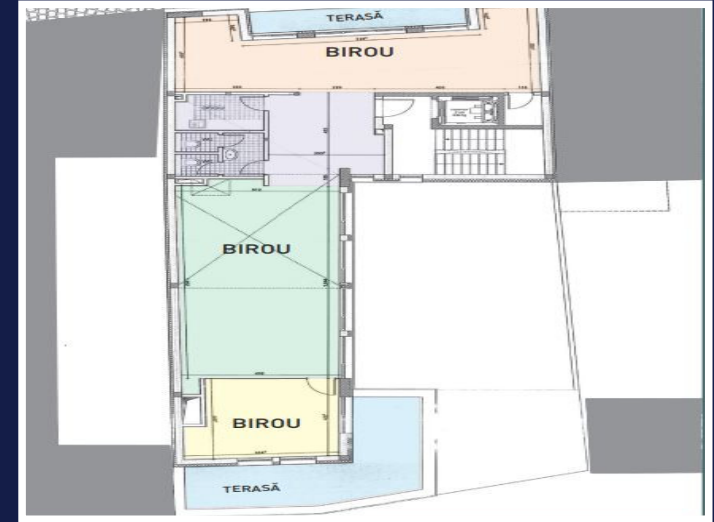

**SPATIU DE BIROU 150MP, TERASA,
ULTRACENTRAL
ID: P9171**

DE INCHIRIAT

Pret: 4 600 €/h □ nap

utila: 147 m²

PERSOANA DE CONTACT: CLAUDIA ONIGA
TEL.MOBIL: 0737.040016
EMAIL: office@weltimobiliare.ro