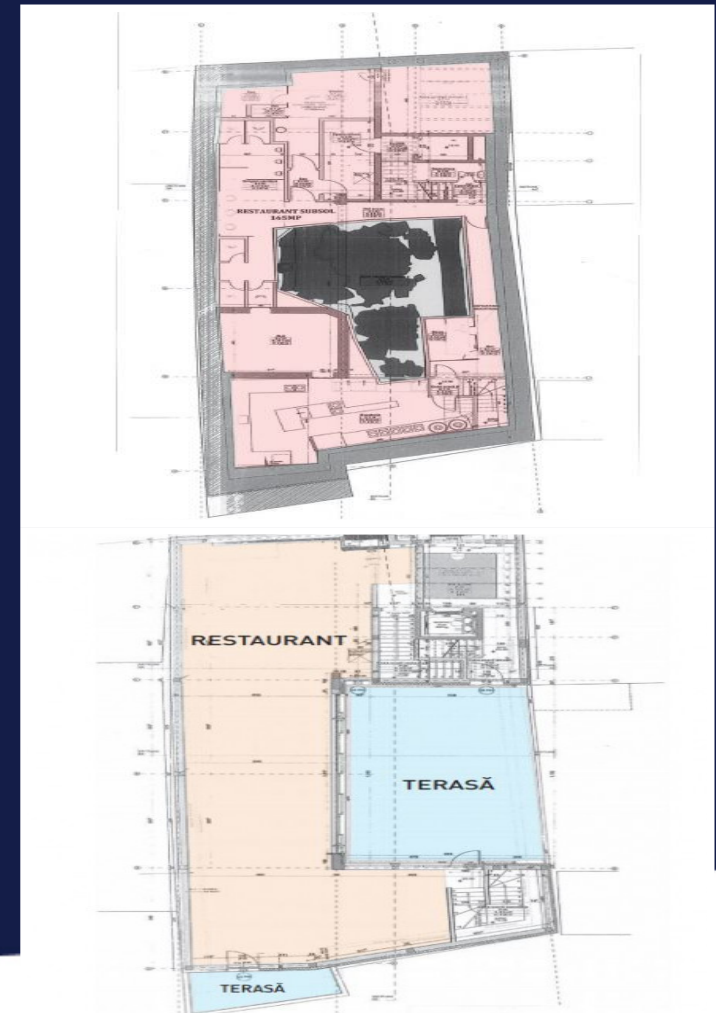

**SPATIU RESTAURANT CU TERASA 430MP,
ULTRACENTRAL
ID: P9169**

DE INCHIRIAT

Pret: 16 000 €/h □ nap

Suprafata: 430 m²

PERSOANA DE CONTACT: CLAUDIA ONIGA

TEL.MOBIL: 0737.040016

EMAIL: office@weltimobiliare.ro