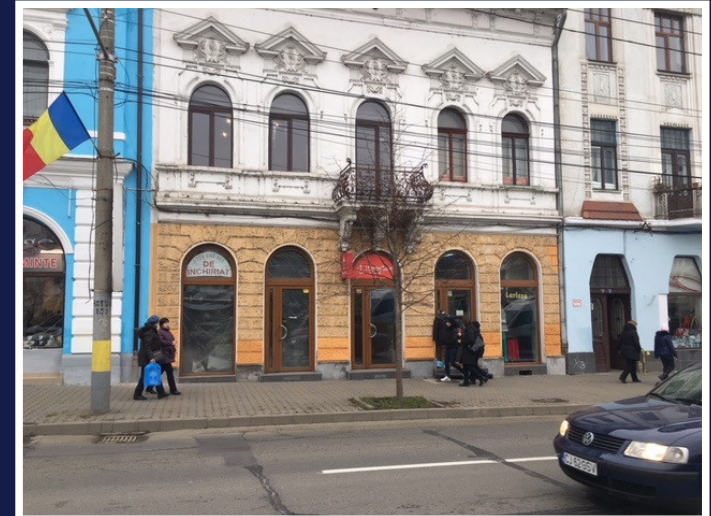

**SPATIU COMERCIAL ZONA CENTRALA PIATA
MIHAI VITEAZUL
ID: P8561**

DE INCHIRIAT

PERSOANA DE CONTACT: COTLIN BONTE
TEL.MOBIL: 0799.994041
EMAIL: office@weltimobiliare.ro