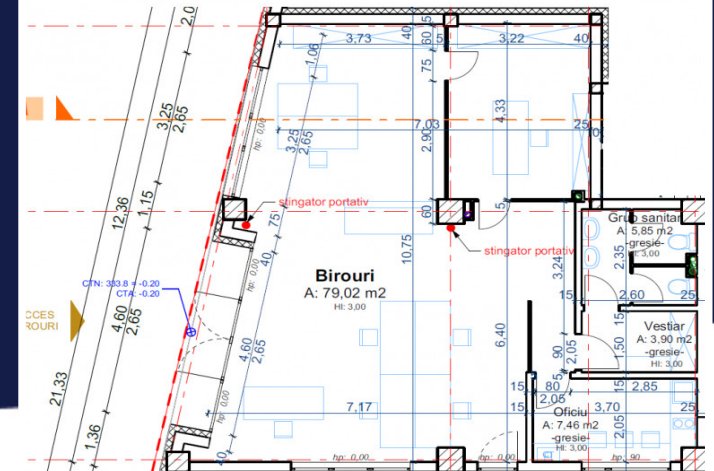

SPATIU COMERCIAL DE INCHIRIAT, ZONA
GARII, 96 MP, VITRINA SI INTRARE DIN STRADA
ID: P8344

DE INCHIRIAT

PERSONA DE CONTACT: MIHAI-SEBASTIAN POP
TEL.MOBIL: 0727.228818
EMAIL: office@weltimobiliare.ro