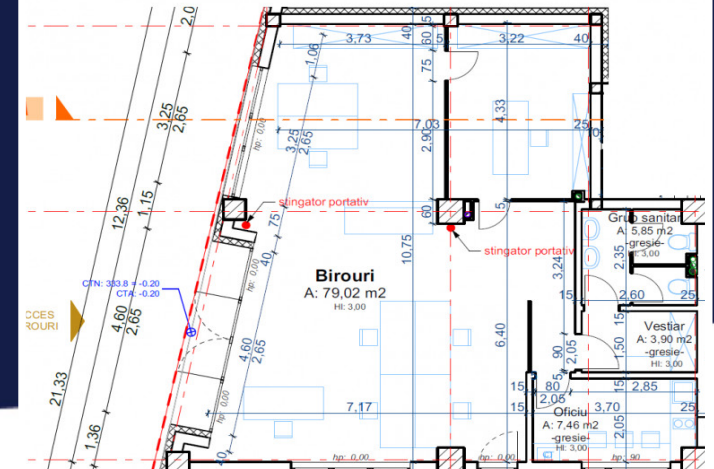

SPATIU COMERCIAL DE INCHIRIAT, ZONA
GARII, 96 MP, VITRINA SI INTRARE DIN STRADA
ID: P8344

DE INCHIRIAT

PERSONA DE CONTACT: MIHAI-SEBASTIAN POP
TEL.MOBIL: 0727.228818
EMAIL: office@weltimobiliare.ro