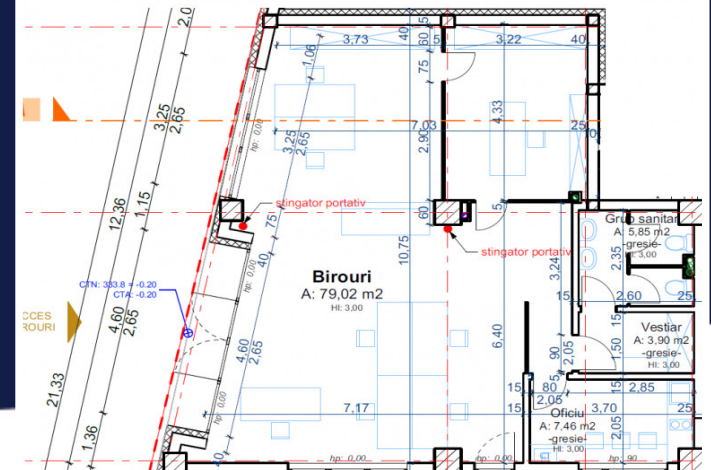

SPATIU COMERCIAL DE INCHIRIAT, ZONA
GARII, 96 MP, VITRINA SI INTRARE DIN STRADA
ID: P8344

DE INCHIRIAT

PERSONA DE CONTACT: MIHAI-SEBASTIAN POP
TEL.MOBIL: 0727.228818
EMAIL: office@weltimobiliare.ro