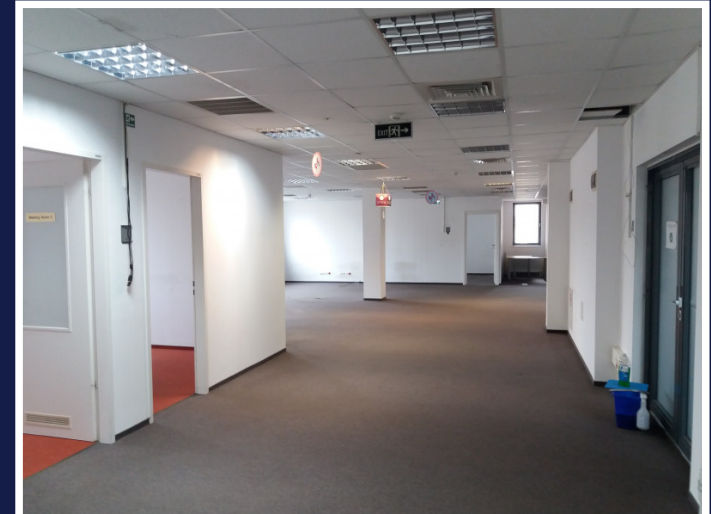

**BIROURI IN CLADIRE CLASA A, 580MP OPEN  
SPACE, ZONA DOROBANTILOR - CLUJ  
ID: P7806**

**DE INCHIRIAT**

**PERSOANA DE CONTACT: COTLIN BONTE**  
**TEL.MOBIL: 0799.994041**  
**EMAIL: office@weltimobiliare.ro**