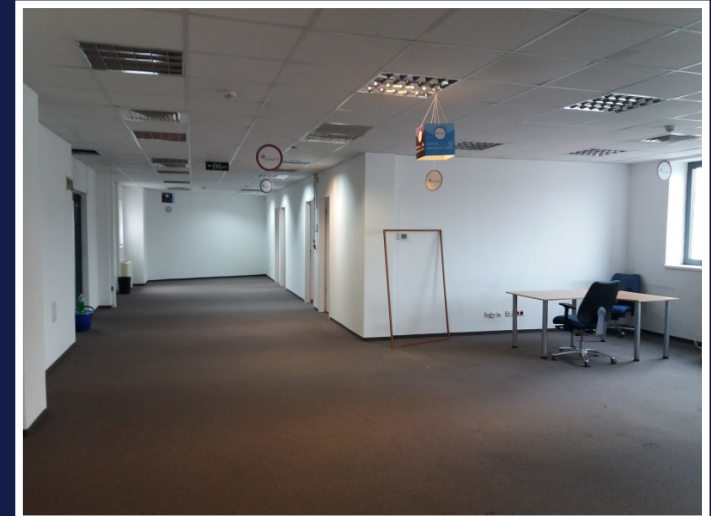

**BIROURI IN CLADIRE CLASA A, 580MP OPEN  
SPACE, ZONA DOROBANTILOR - CLUJ  
ID: P7806**

**DE INCHIRIAT**

**Pret: 9 312 €/h □ nap**

Nr. utila: 582 m<sup>2</sup>

Nr. incaperi: 2

Nr. bai: 2

**PERSOANA DE CONTACT: COTLIN BONTE**