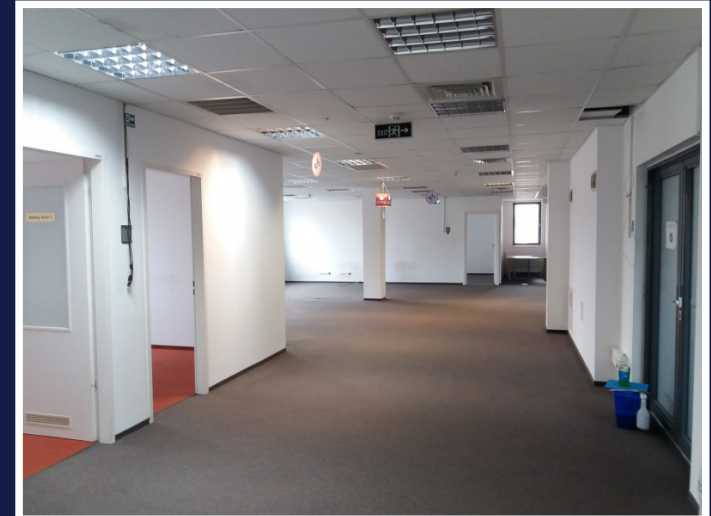

**BIROURI IN CLADIRE CLASA A, 580MP OPEN
SPACE, ZONA DOROBANTILOR - CLUJ
ID: P7806**

DE INCHIRIAT

PERSOANA DE CONTACT: COTLIN BONTE

TEL.MOBIL: 0799.994041

EMAIL: office@weltimobiliare.ro