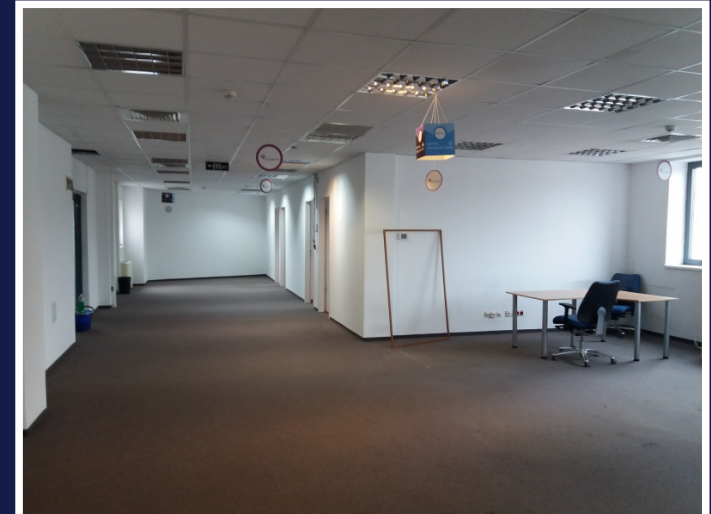

**BIROURI IN CLADIRE CLASA A, 580MP OPEN
SPACE, ZONA DOROBANTILOR - CLUJ
ID: P7806**

DE INCHIRIAT

Pret: 7 566 €/h □ nap

Nr. utila: 582 m²

Nr. incaperi: 1

Nr. bai: 2

PERSOANA DE CONTACT: CĂTĂLIN BONTE

TEL.MOBIL: 0799.994041