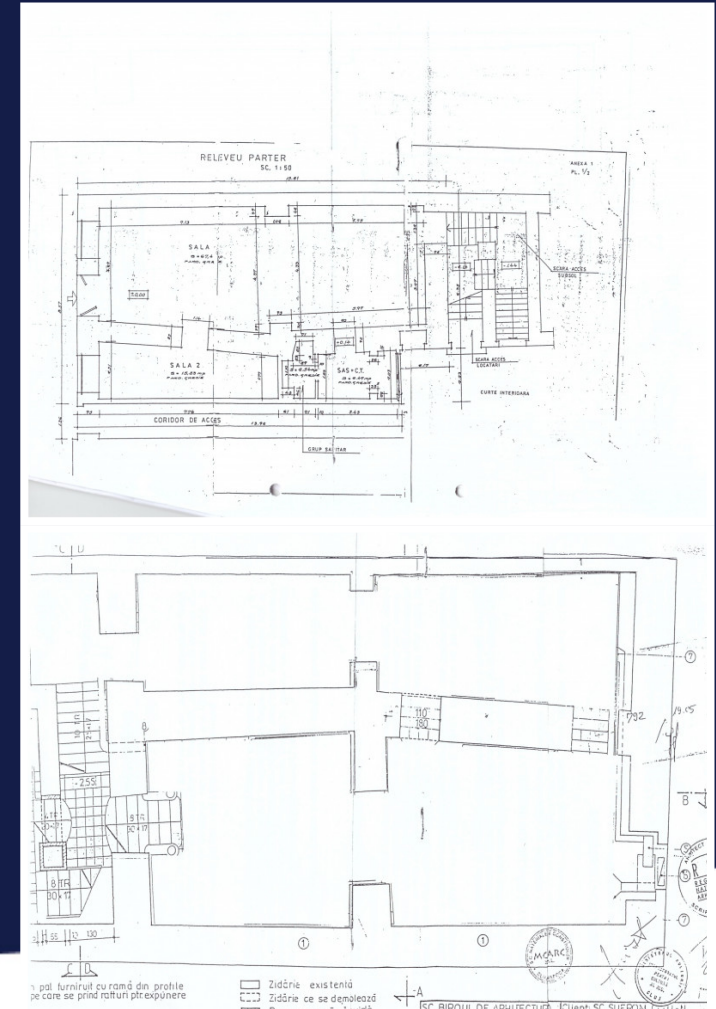

**SPATIU COMERCIAL 250MP PIATA MATEI
CORVIN CLUJ
ID: P7094**

DE INCHIRIAT

PERSOANA DE CONTACT: COTLIN BONTE
TEL.MOBIL: 0799.994041
EMAIL: office@weltimobiliare.ro