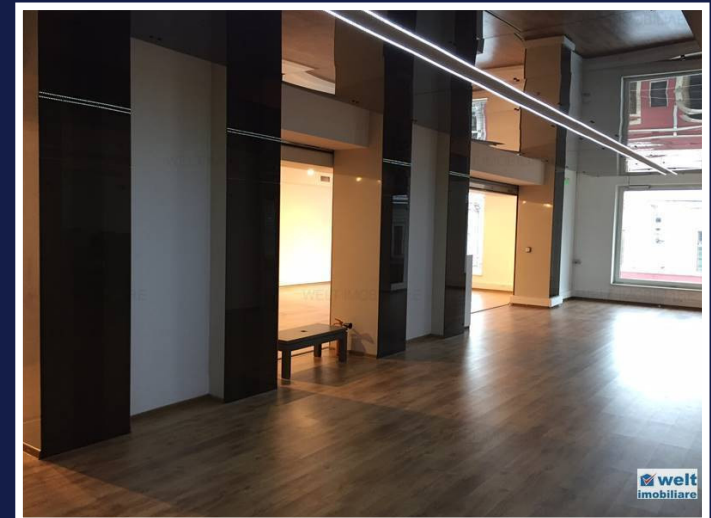

**SPATIU COMERCIAL SAU ACTIVITATE BIROURI
OPEN SPACE 250 MP, ULTRACENTRAL CLUJ
ID: P6582**

DE INCHIRIAT

PERSOANA DE CONTACT: COTLIN BONTE
TEL.MOBIL: 0799.994041
EMAIL: office@weltimobiliare.ro