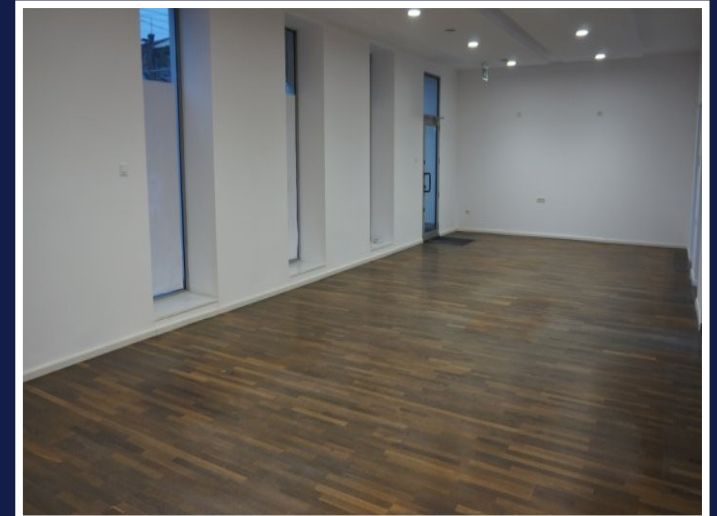

**SPATIU COMERCIAL 150MP LA STRADA,  
ZONA CENTRALA CU TRAFIC INTENS, 2  
INTRARI**

**DE INCHIRIAT**

**ID: P5180**

Nr. utila: 150 m<sup>2</sup>

Nr. incaperi: 2

**Pret: 4 000 €/h □ nap**

**PERSOANA DE CONTACT: COTLIN BONTE**