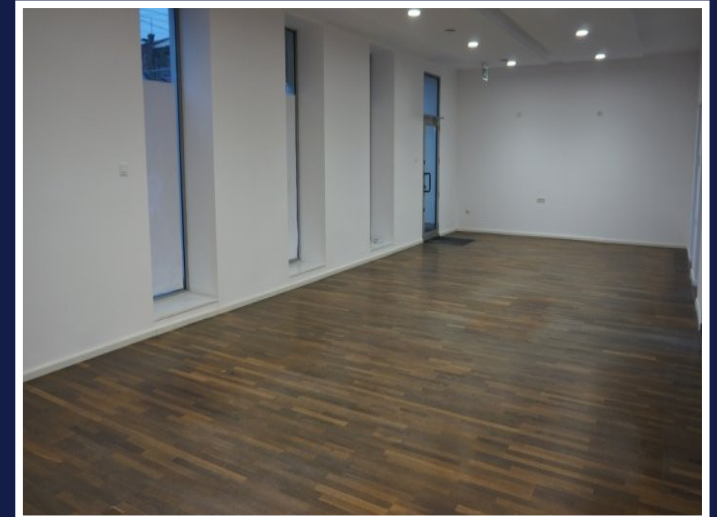

**SPATIU COMERCIAL 150MP LA STRADA,
ZONA CENTRALA CU TRAFIC INTENS, 2
INTRARI**

DE INCHIRIAT

ID: P5180

Pret: 4 000 €/h □ nap

Nr. utila: 150 m²

Nr. incaperi: 2

PERSOANA DE CONTACT: COTLIN BONTE

TEL.MOBIL: 0799.994041