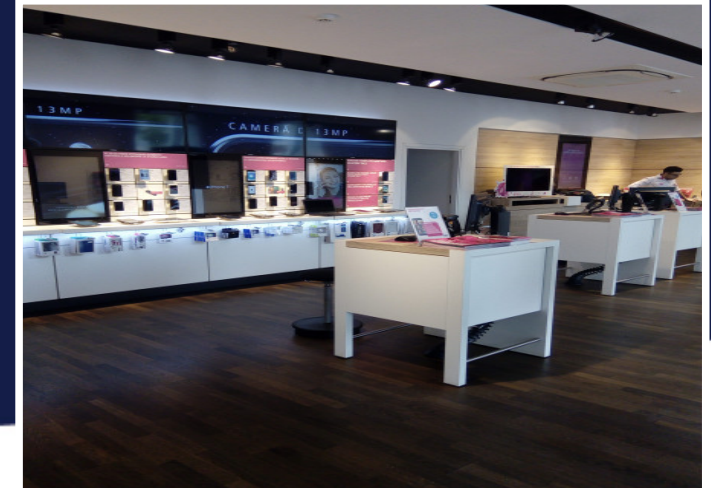

**SPATIU COMERCIAL 150MP LA STRADA,
ZONA CENTRALA CU TRAFIC INTENS, 2
INTRARI**

DE INCHIRIAT

ID: P5180

Suprafata utila: 150 m²

Nr. incaperi: 2

Pret: 4 000 €/h □ nap

PERSOANA DE CONTACT: COTLIN BONTE

TEL.MOBIL: 0799.994041