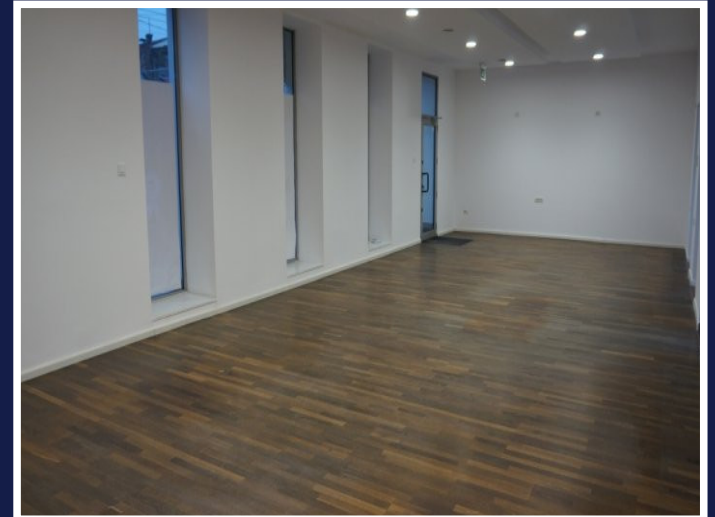

**SPATIU COMERCIAL 150MP LA STRADA,
ZONA CENTRALA CU TRAFIC INTENS, 2
INTRARI**

DE INCHIRIAT

ID: P5180

PERSOANA DE CONTACT: COTLIN BONTE

TEL.MOBIL: 0799.994041

EMAIL: office@weltimobiliare.ro