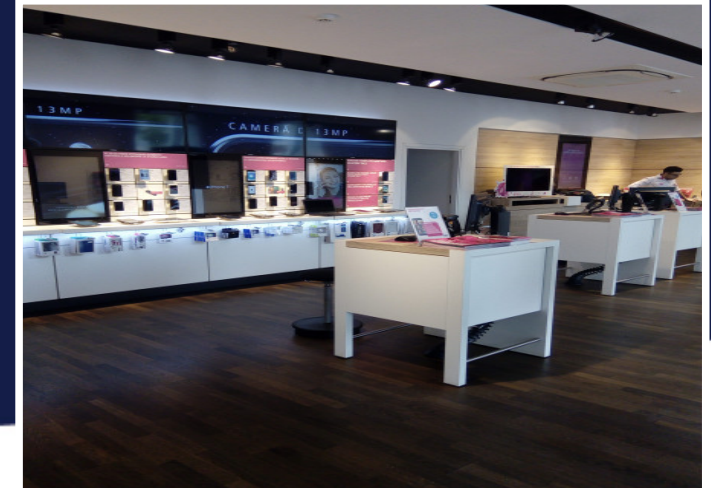

**SPATIU COMERCIAL 150MP LA STRADA,  
ZONA CENTRALA CU TRAFIC INTENS, 2  
INTRARI**

**DE INCHIRIAT**

**ID: P5180**

**Pret: 4 000 €/h □ nap**

**Sup. utila: 150 m<sup>2</sup>**

**Nr. incaperi: 2**

**PERSOANA DE CONTACT: COTLIN BONTE**