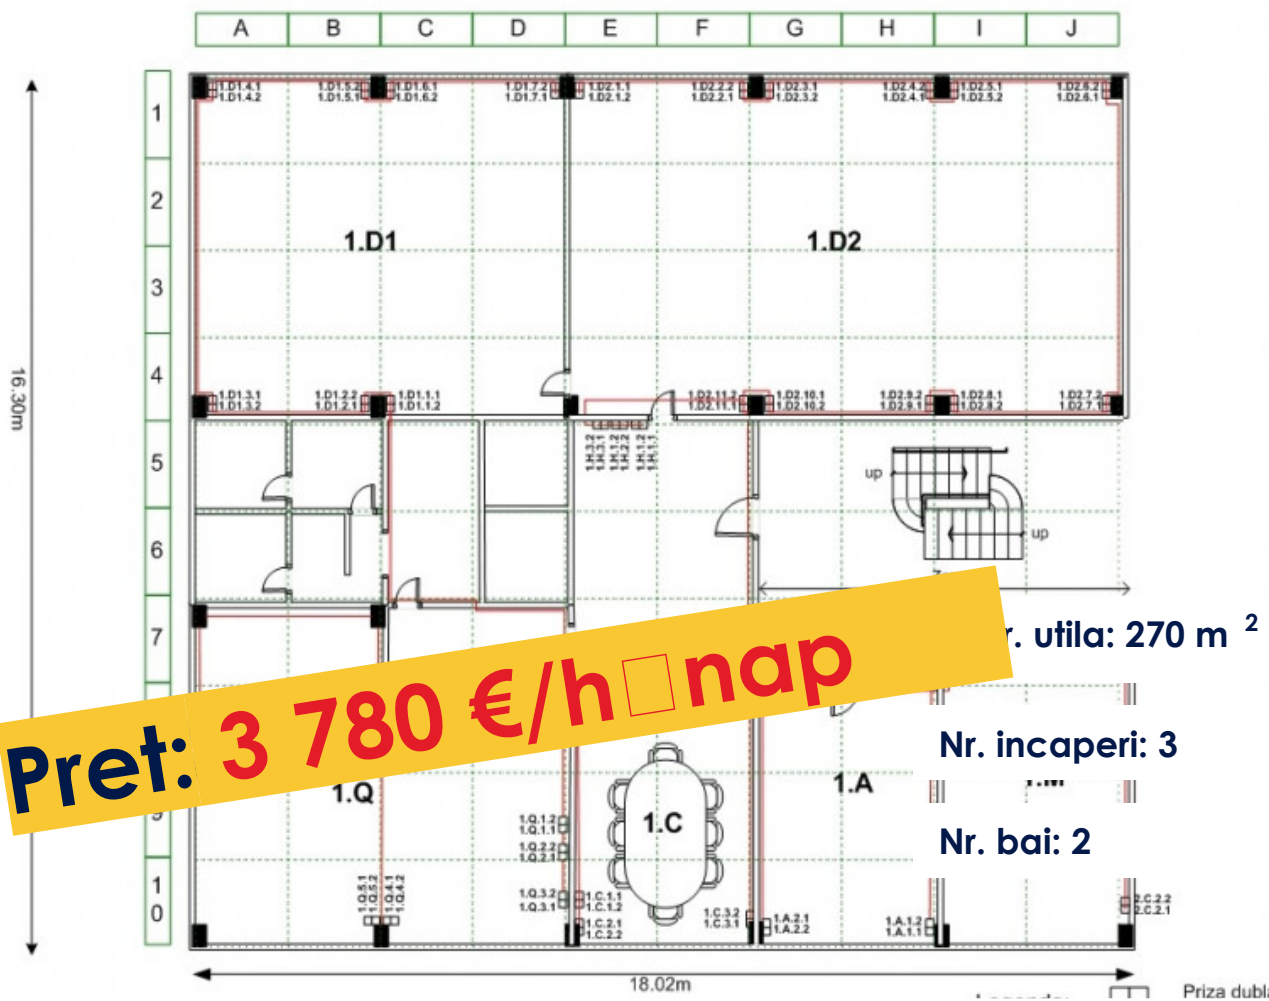

**BIROURI CLASA A ULTRACENTRAL CLUJ ZONA
PRIMARIE, PARCUL CENTRAL, PARCARI
ID: P4477**

DE INCHIRIAT

PERSOANA DE CONTACT: COTLIN BONTE
TEL.MOBIL: 0799.994041
EMAIL: office@weltimobiliare.ro