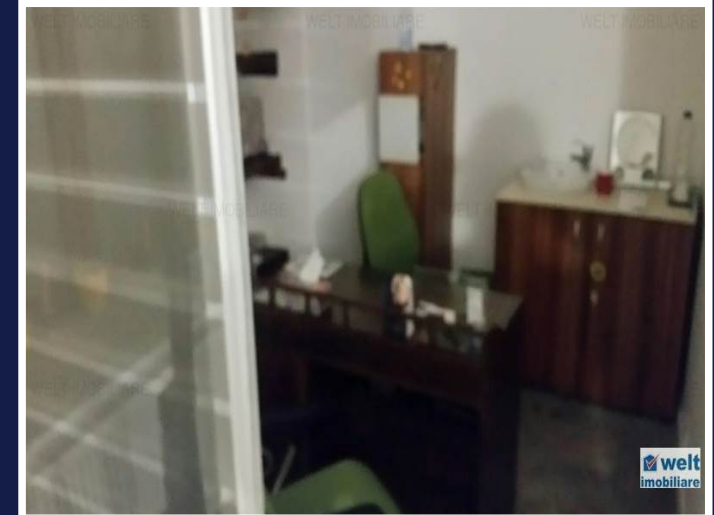

**SPATIU PENTRU BIROU, ULTRAFINISAT,
CENTRAL, 2 CAMERE
ID: 14250**

DE INCHIRIAT

PERSOANA DE CONTACT: CLAUDIA ONIGA
TEL.MOBIL: 0737.040016
EMAIL: office@weltimobiliare.ro