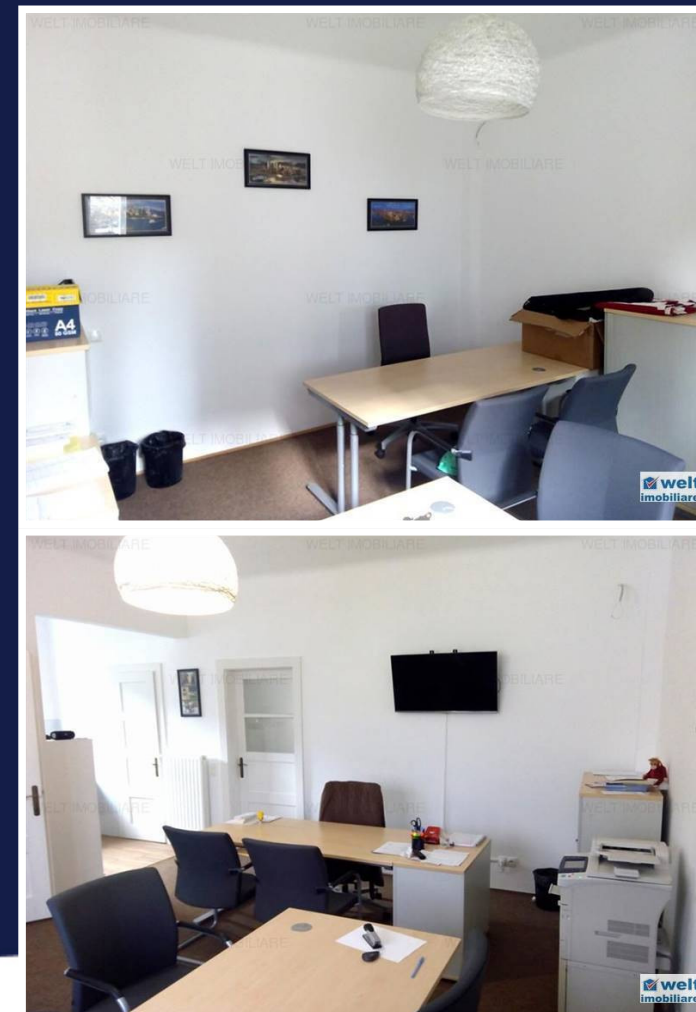

DE INCHIRIAT SPATIU DE BIROURI, 52MP UTILI,
ZONA HASDEU
ID: 112Q5

DE INCHIRIAT

PERSOANA DE CONTACT: CLAUDIA ONIGA
TEL.MOBIL: 0737.040016
EMAIL: office@weltimobiliare.ro