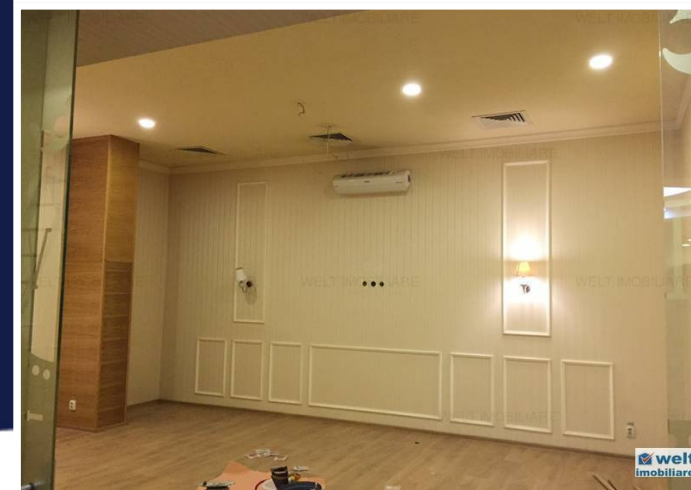

SPATIU SUPERFINISAT 454MP ULTRACENTRAL,  
CLADIRE MODERNA ZONA PTA UNIRII  
ID: 14245

DE INCHIRIAT

Pret: 4 994 €/h □ nap

Nr. utila: 454 m<sup>2</sup>

Nr. incaperi: 2

PERSOANA DE CONTACT: CĂTĂLIN BONTE

TEL.MOBIL: 0799.994041