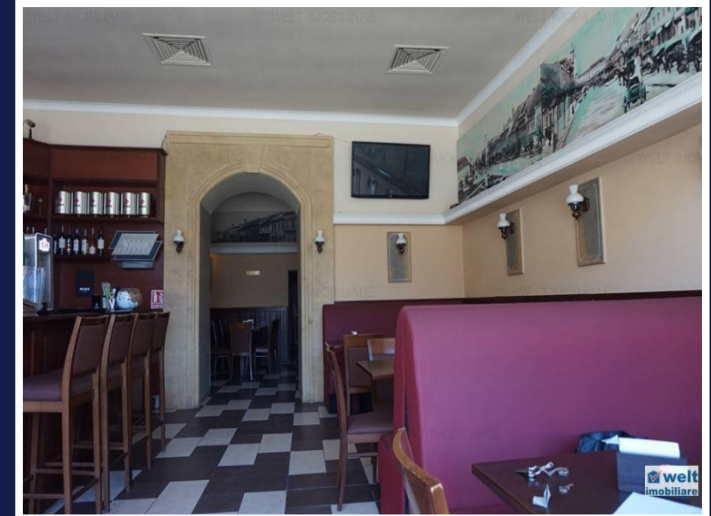

**SPATIU COMERCIAL PREMIUM, RESTAURANT
IN ZONA BD EROILOR CLUJ POSIBILITATE
TERASA**

DE INCHIRIAT

ID: 14202

PERSOANA DE CONTACT: COTLIN BONTE
TEL.MOBIL: 0799.994041
EMAIL: office@weltimobiliare.ro