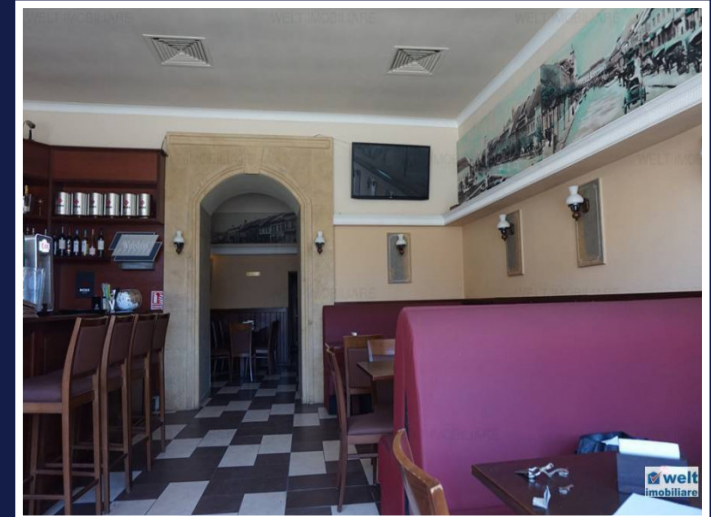

**SPATIU COMERCIAL PREMIUM, RESTAURANT
IN ZONA BD EROILOR CLUJ POSIBILITATE
TERASA**

DE INCHIRIAT

ID: 14202

PERSOANA DE CONTACT: COTLIN BONTE
TEL.MOBIL: 0799.994041
EMAIL: office@weltimobiliare.ro