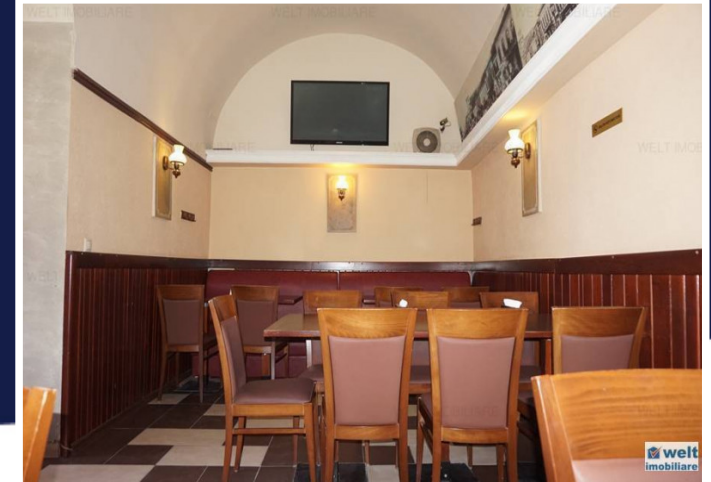

**SPATIU COMERCIAL PREMIUM, RESTAURANT
IN ZONA BD EROILOR CLUJ POSIBILITATE
TERASA**

DE INCHIRIAT

ID: 14202

PERSOANA DE CONTACT: COTLIN BONTE
TEL.MOBIL: 0799.994041
EMAIL: office@weltimobiliare.ro