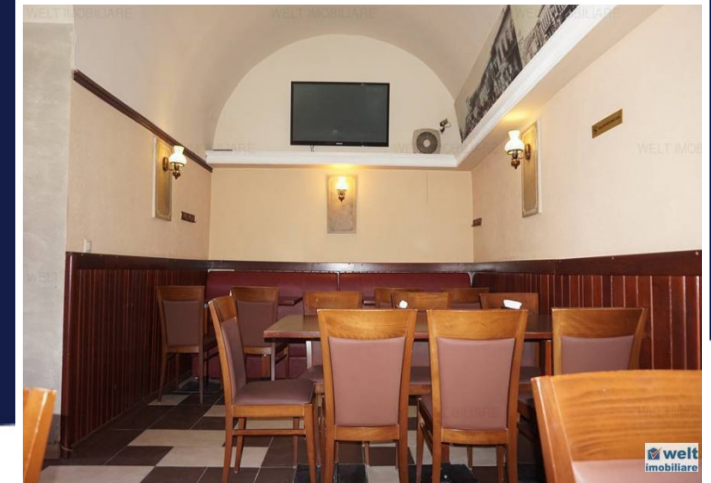

**SPATIU COMERCIAL PREMIUM, RESTAURANT
IN ZONA BD EROILOR CLUJ POSIBILITATE
TERASA**

DE INCHIRIAT

ID: 14202

PERSOANA DE CONTACT: COTLIN BONTE
TEL.MOBIL: 0799.994041
EMAIL: office@weltimobiliare.ro