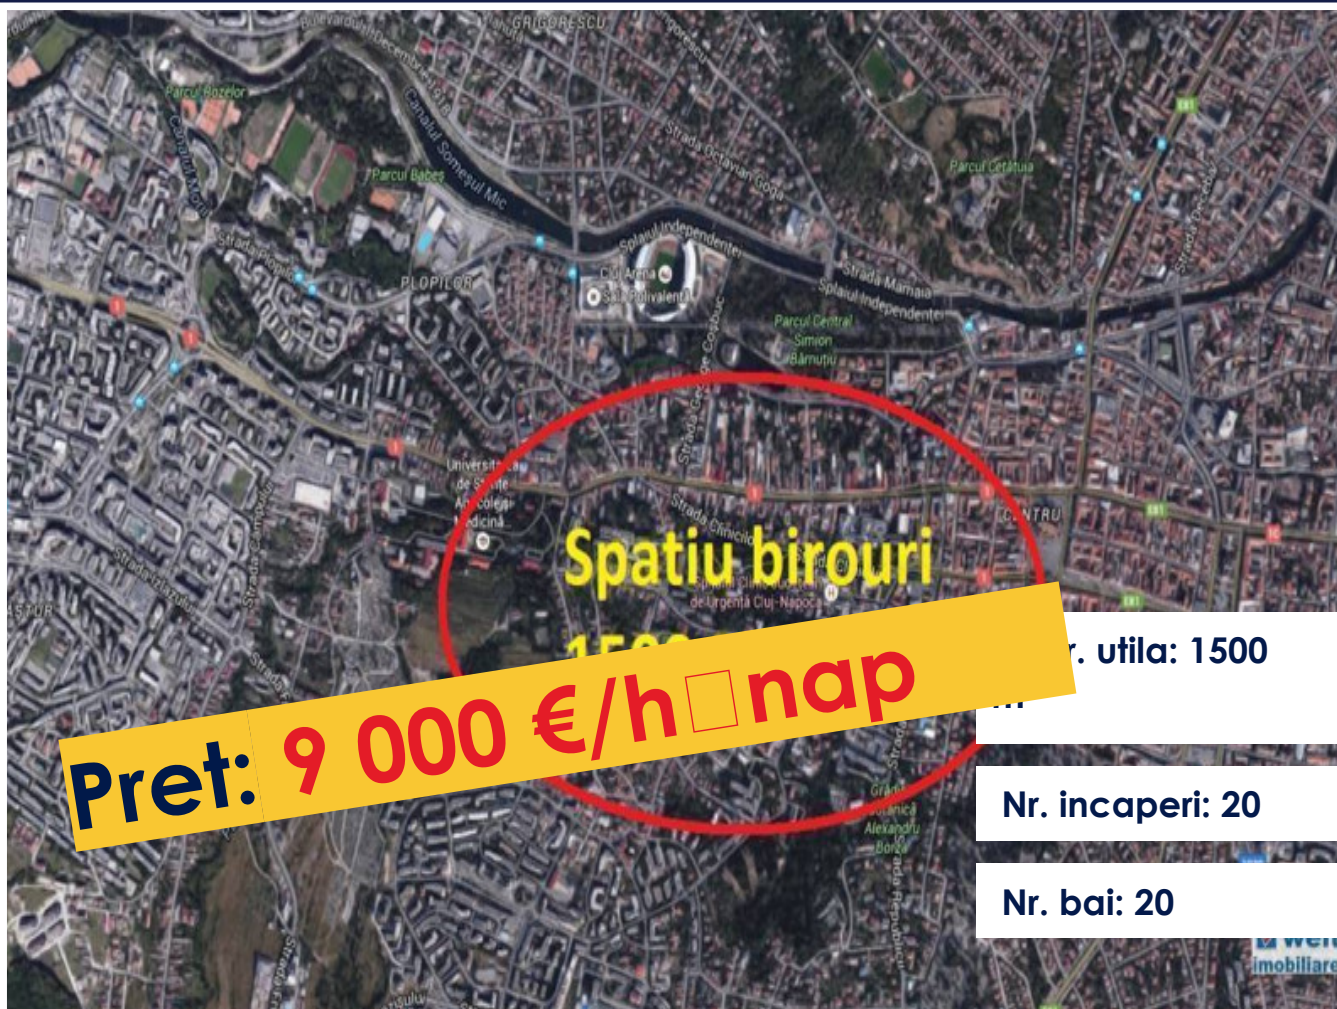

**INCHIRIERE CLADIRE DE BIROURI D+P+2M+5E,
1500 MP UTILI, ZONA CENTRALA, CLUJ
ID: 141M1**

DE INCHIRIAT

TELEFON: 0264.597584

EMAIL: office@weltimobiliare.ro