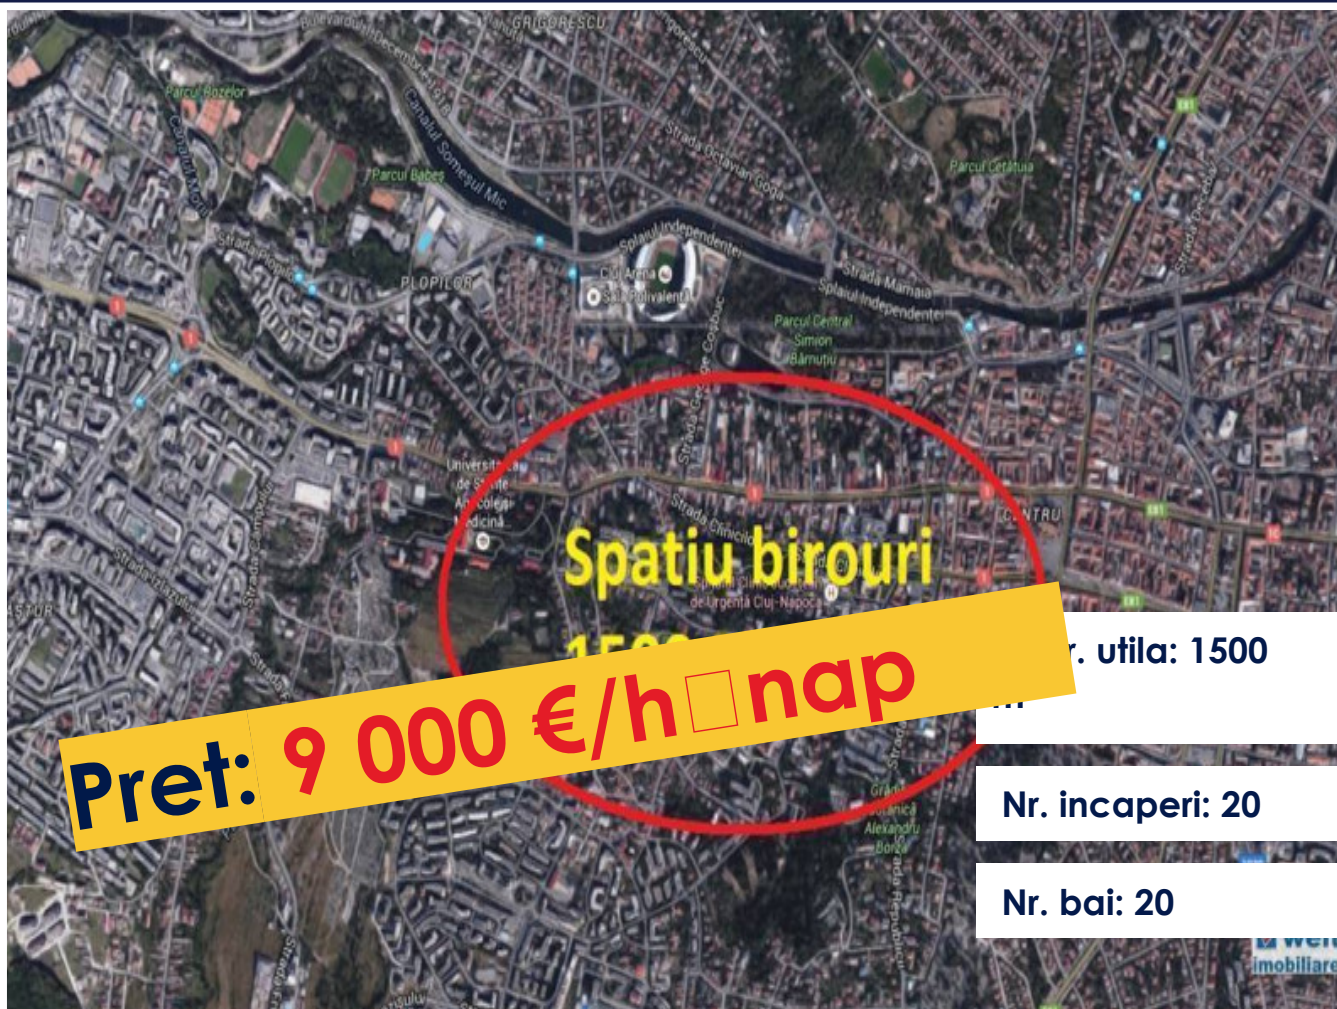

**INCHIRIERE CLADIRE DE BIROURI D+P+2M+5E,
1500 MP UTILI, ZONA CENTRALA, CLUJ
ID: 141M1**

DE INCHIRIAT

PERSOANA DE CONTACT: CLAUDIA ONIGA
TEL.MOBIL: 0737.040016
EMAIL: office@weltimobiliare.ro