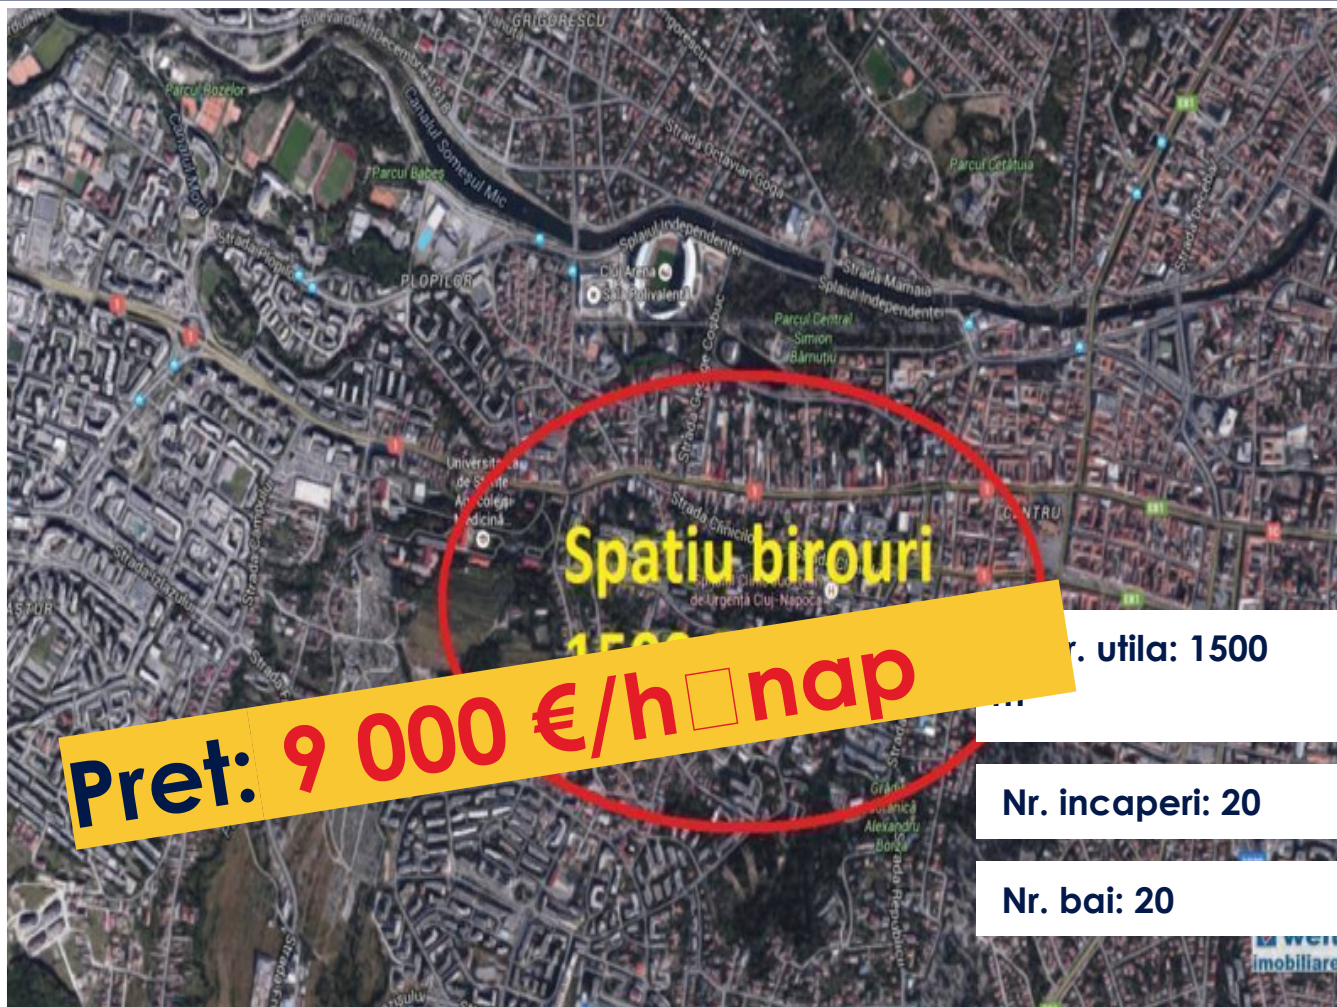

**INCHIRIERE CLADIRE DE BIROURI D+P+2M+5E,
1500 MP UTILI, ZONA CENTRALA, CLUJ
ID: 141M1**

DE INCHIRIAT

PERSOANA DE CONTACT: CLAUDIA ONIGA
TEL.MOBIL: 0737.040016
EMAIL: office@weltimobiliare.ro