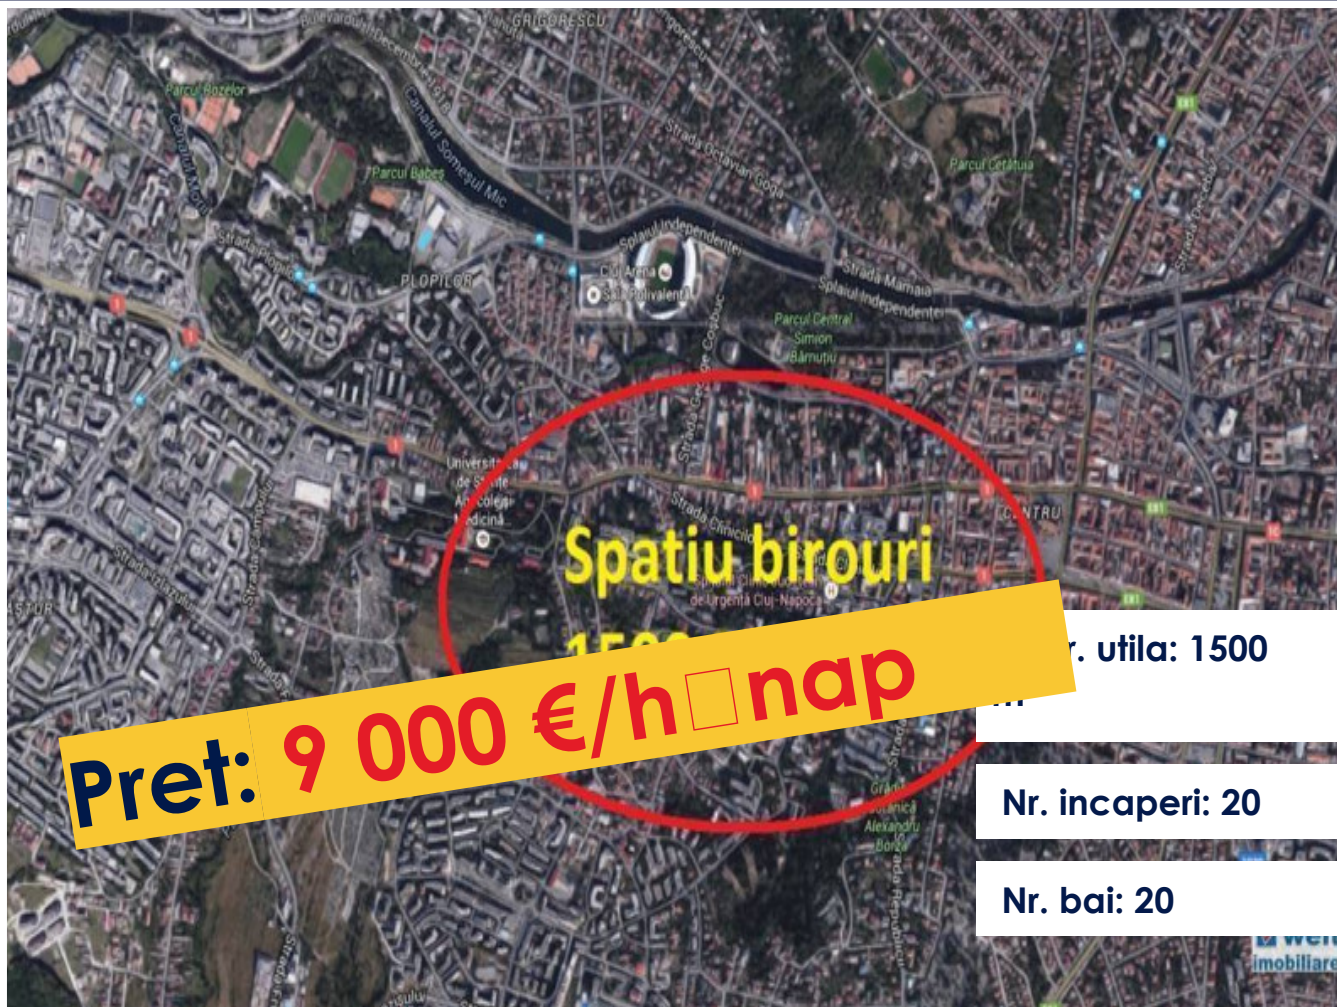

**INCHIRIERE CLADIRE DE BIROURI D+P+2M+5E,  
1500 MP UTILI, ZONA CENTRALA, CLUJ  
ID: 141M1**

**DE INCHIRIAT**

**PERSOANA DE CONTACT:**  
**TELEFON: 0264.597584**  
**EMAIL: office@weltimobiliare.ro**