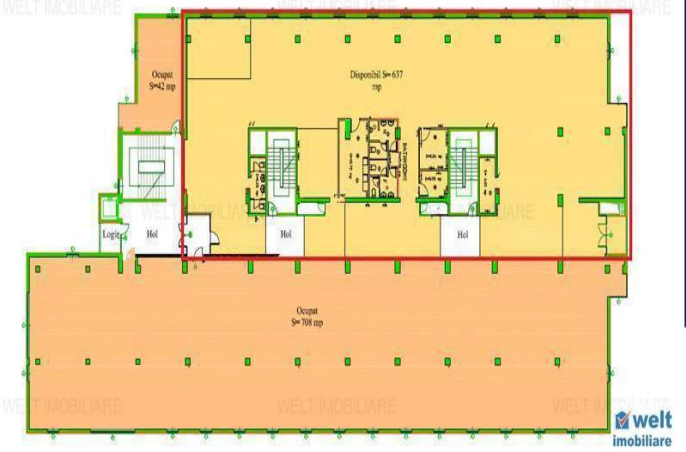

**BIROU IN ZONA CENTRALA, ETAJUL 1,  
CLADIRE MODERNA, CLASA A, 637 MP, OPEN  
SPACE**

**DE INCHIRIAT**

**Pret: 5 733 €/h □ nap**

Suprafata utila: 637 m<sup>2</sup>

Nr. incaperi: 2

Nr. bai: 1

**PERSOANA DE CONTACT: MIHAI-SEBASTIAN POP**  
**TEL.MOBIL: 0727.228818**  
**EMAIL: office@weltimobiliare.ro**