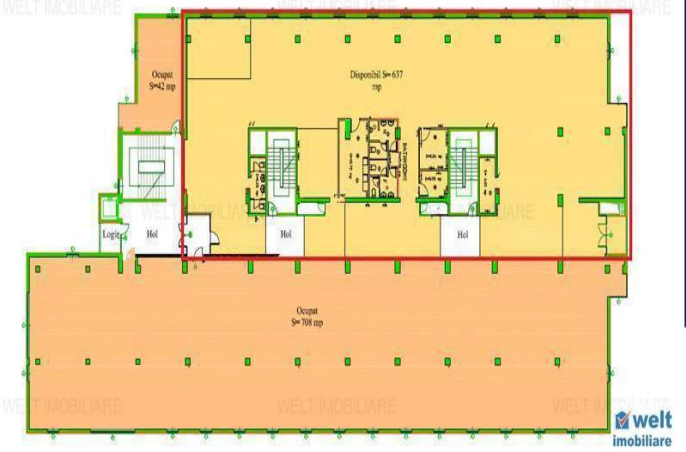

**BIROU IN ZONA CENTRALA, ETAJUL 1,
CLADIRE MODERNA, CLASA A, 637 MP, OPEN
SPACE**

DE INCHIRIAT

Pret: 5 733 €/h □ nap

Suprafata utila: 637 m²

Nr. incaperi: 2

Nr. bai: 1

PERSOANA DE CONTACT: MIHAI-SEBASTIAN POP
TEL.MOBIL: 0727.228818
EMAIL: office@weltimobiliare.ro