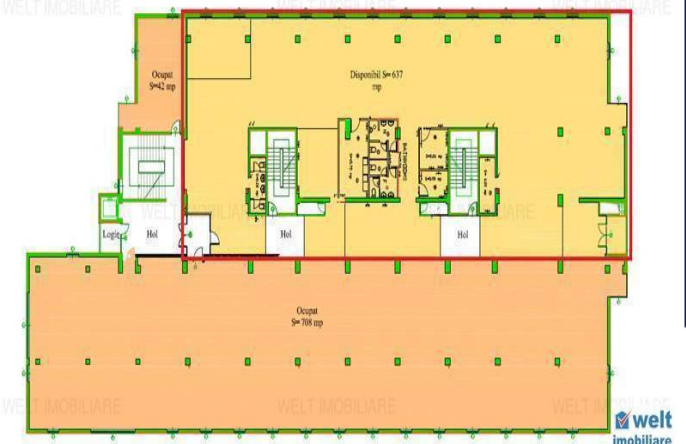

**BIROU IN ZONA CENTRALA, ETAJUL 1,  
CLADIRE MODERNA, CLASA A, 637 MP, OPEN  
SPACE**

**DE INCHIRIAT**

**Pret: 5 733 €/h □ nap**

utila: 637 m<sup>2</sup>

Nr. incaperi: 2

Nr. bai: 1

**PERSOANA DE CONTACT: MIHAI-SEBASTIAN POP**  
**TEL.MOBIL: 0727.228818**  
**EMAIL: office@weltimobiliare.ro**