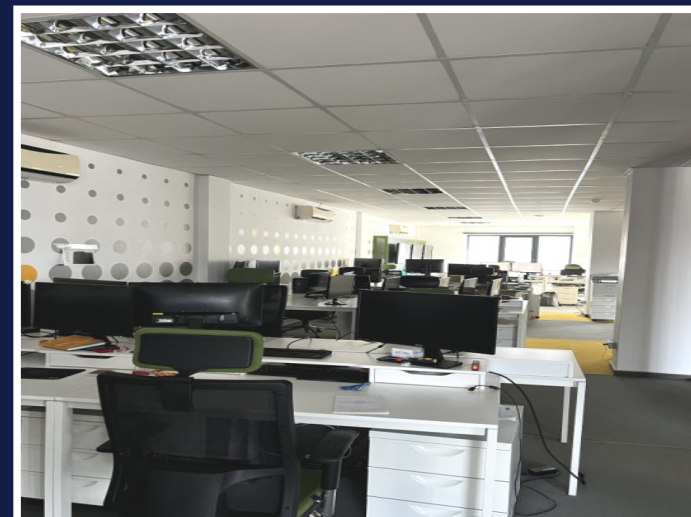

**BIROURI MODERNE 170MP, 3 PARCARI,
CALEA TURZII ZONA MERCEDES
ID: P46240**

DE INCHIRIAT

Pret: 1 700 €/h □ nap

Nr. utila: 170 m²

Nr. incaperi: 2

Nr. bai: 2

PERSOANA DE CONTACT: CĂTĂLIN BONTE

TEL.MOBIL: 0799.994041