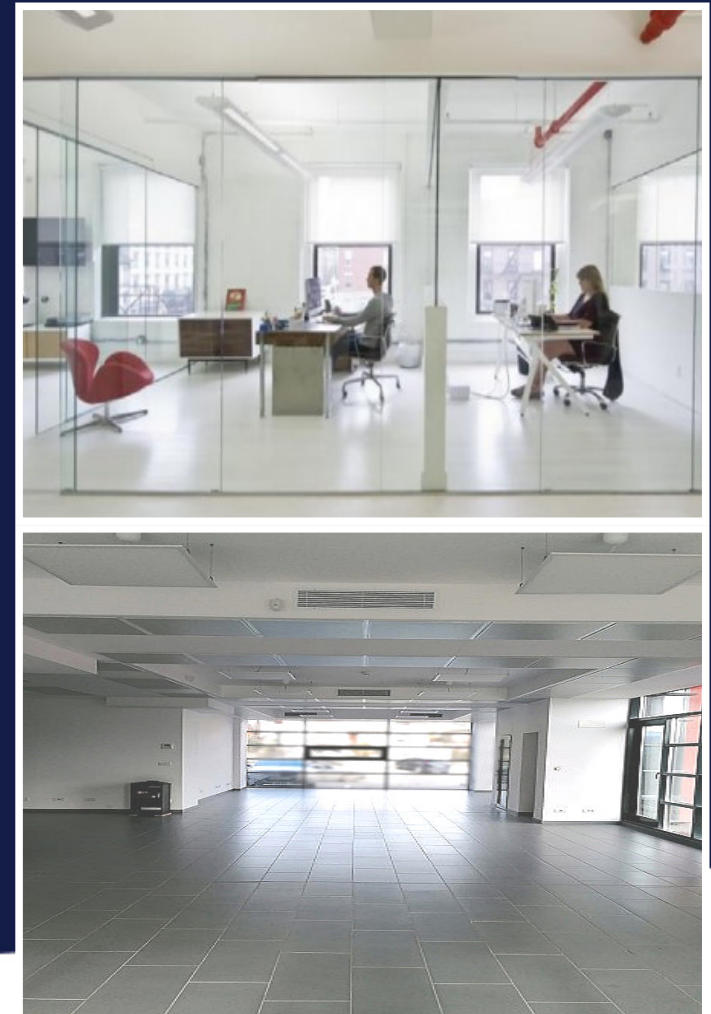

**BIROURI MODERNE IN CLADIRE CLASA A, 290
MP, BUNA ZIUA
ID: P26992**

DE INCHIRIAT

Pret: 2 900 €/h □ nap

Nr. utila: 290 m²

Nr. incaperi: 3

Nr. bai: 1

PERSOANA DE CONTACT: IOANA TUDORAN

TEL.MOBIL: 0733.519238