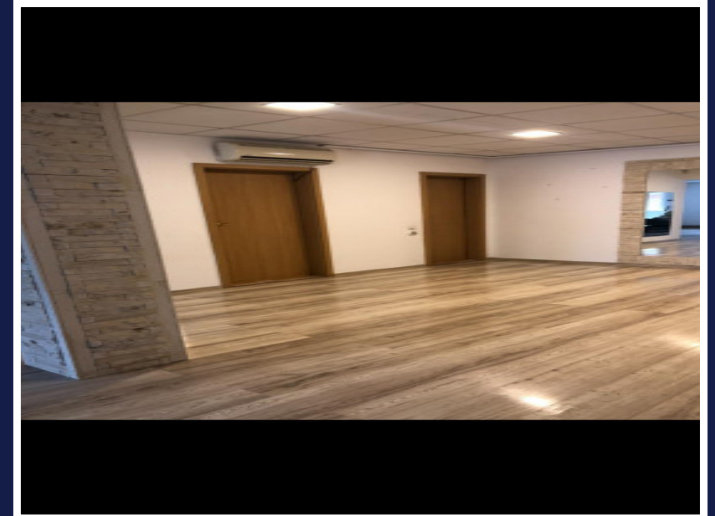

SPATIU COMERCIAL SITUAT LA PARTERUL
BLOCULUI, 71MP, BUNA ZIUA, LOCURI DE
PARCARE

DE INCHIRIAT

ID: P23642

Supr. utila: 71 m²

Nr. incaperi: 2

Pret: 800 €/h □ nap

PERSOANA DE CONTACT: SECRETARIAT WELT IMOBILIARE