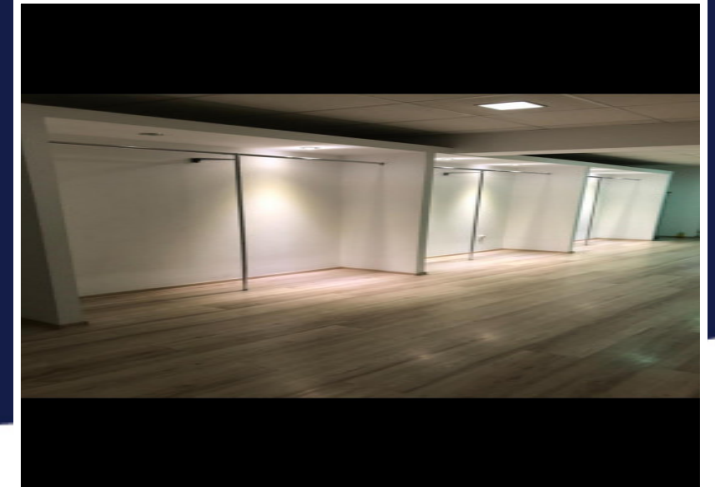

SPATIU COMERCIAL SITUAT LA PARTERUL
BLOCULUI, 71MP, BUNA ZIUA, LOCURI DE
PARCARE

DE INCHIRIAT

ID: P23642

Supr. utila: 71 m²

Nr. incaperi: 2

Pret: 800 €/h □ nap

PERSOANA DE CONTACT: SECRETARIAT WELT IMOBILIARE