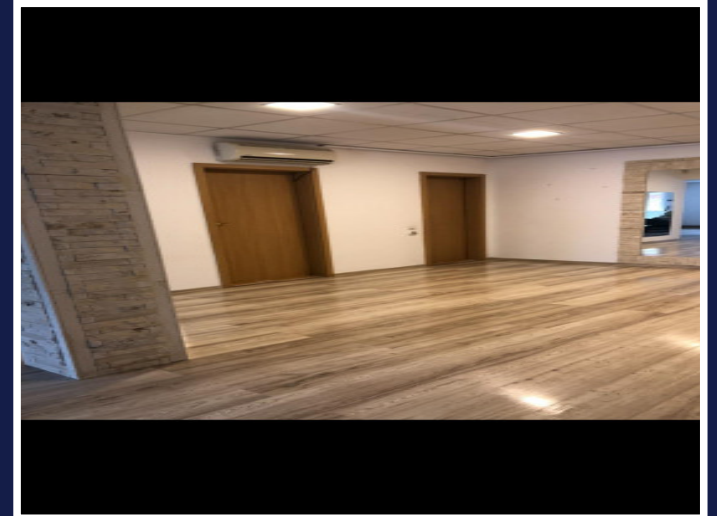

SPATIU COMERCIAL SITUAT LA PARTERUL  
BLOCULUI, 71MP, BUNA ZIUA, LOCURI DE  
PARCARE

DE INCHIRIAT

ID: P23642

Supr. utila: 71 m<sup>2</sup>

Nr. incaperi: 2

Pret: 800 €/h □ nap

PERSOANA DE CONTACT: WELT IMOBILIARE