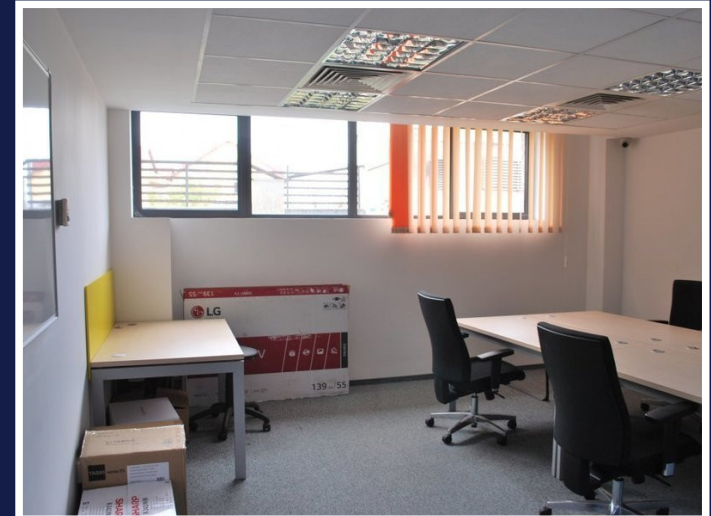

SPATIU BIROURI CLASA A, 135 MP, BUNA ZIUA  
ID: P8535

DE INCHIRIAT

Pret: 877 €/h □ nap

Supr. utila: 135 m<sup>2</sup>

Nr. incaperi: 2

Nr. bai: 1

PERSOANA DE CONTACT: CLAUDIA ONIGA

TEL.MOBIL: 0737.040016