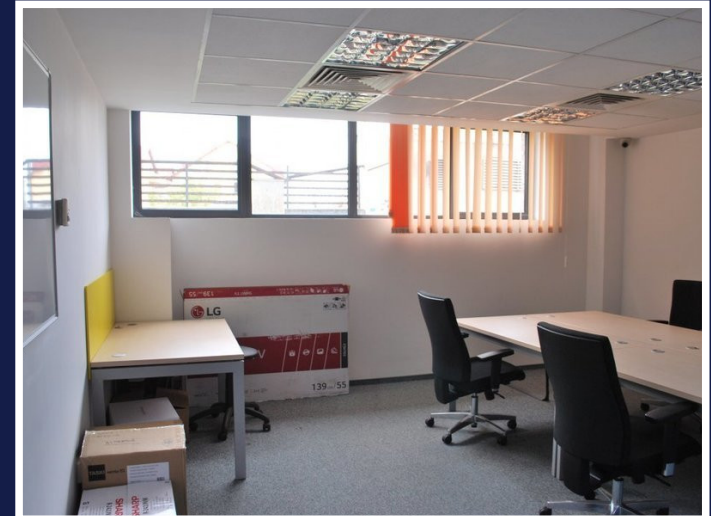

SPATIU BIROURI CLASA A, 135 MP, BUNA ZIUA
ID: P8535

DE INCHIRIAT

Pret: 877 €/h □ nap

Supr. utila: 135 m²

Nr. incaperi: 2

Nr. bai: 1

PERSOANA DE CONTACT: CLAUDIA ONIGA

TEL.MOBIL: 0737.040016