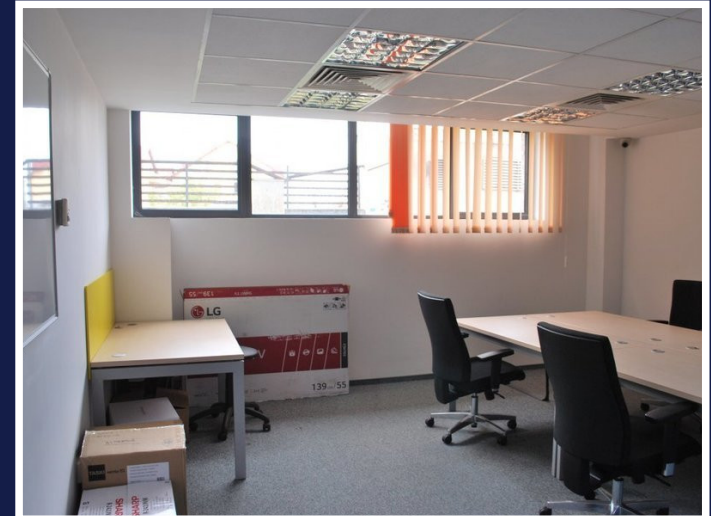

SPATIU BIROURI CLASA A, 135 MP, BUNA ZIUA
ID: P8535

DE INCHIRIAT

Pret: 877 €/h □ nap

Supr. utila: 135 m²

Nr. incaperi: 2

Nr. bai: 1

PERSOANA DE CONTACT:

TELEFON: 0264.597584