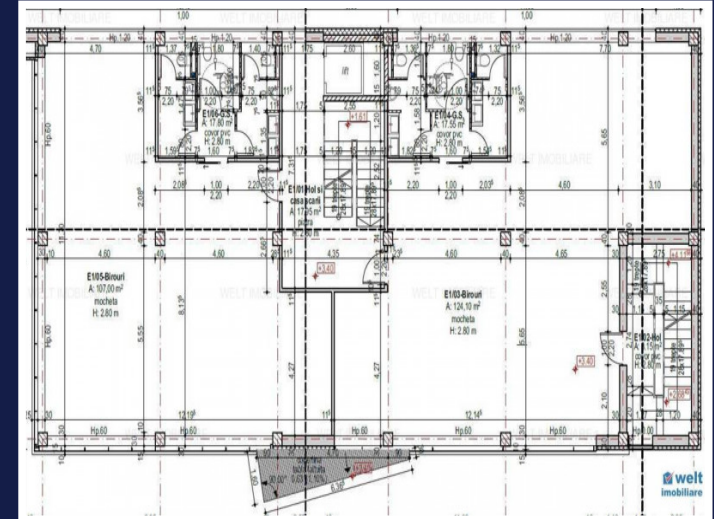

**SPATIU DE INCHIRIAT IN CARTIERUL  
BUNA-ZIUA, ETAJUL 1 INTEGRAL, 287 MP  
OPEN SPACE**

**DE INCHIRIAT**

ID: T4240

**PERSOANA DE CONTACT: MIHAI-SEBASTIAN POP**  
**TEL.MOBIL: 0727.228818**  
**EMAIL: office@weltimobiliare.ro**