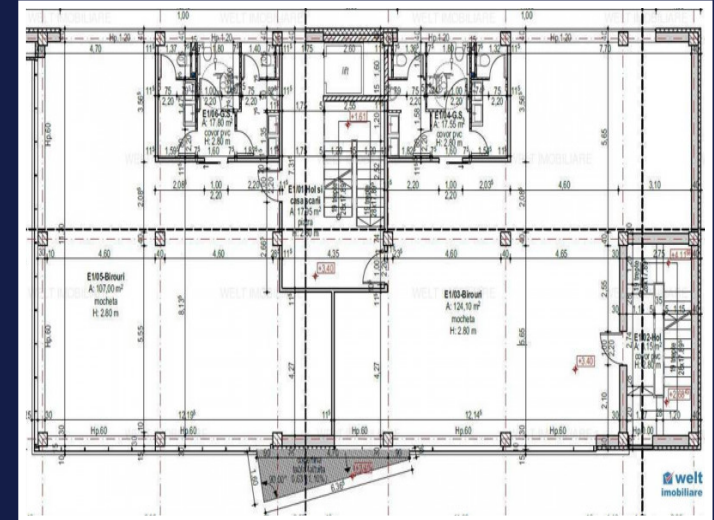

**SPATIU DE INCHIRIAT IN CARTIERUL  
BUNA-ZIUA, ETAJUL 1 INTEGRAL, 287 MP  
OPEN SPACE**

**DE INCHIRIAT**

ID: T4240

**PERSOANA DE CONTACT: MIHAI-SEBASTIAN POP**  
TEL.MOBIL: 0727.228818  
EMAIL: [office@weltimobiliare.ro](mailto:office@weltimobiliare.ro)