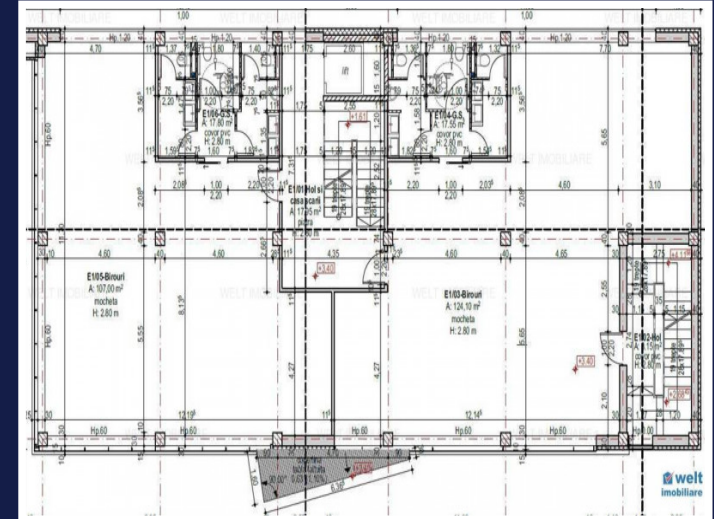

**SPATIU DE INCHIRIAT IN CARTIERUL  
BUNA-ZIUA, ETAJUL 1 INTEGRAL, 287 MP  
OPEN SPACE**

**DE INCHIRIAT**

ID: T4240

**PERSOANA DE CONTACT: MIHAI-SEBASTIAN POP**  
TEL.MOBIL: 0727.228818  
EMAIL: [office@weltimobiliare.ro](mailto:office@weltimobiliare.ro)