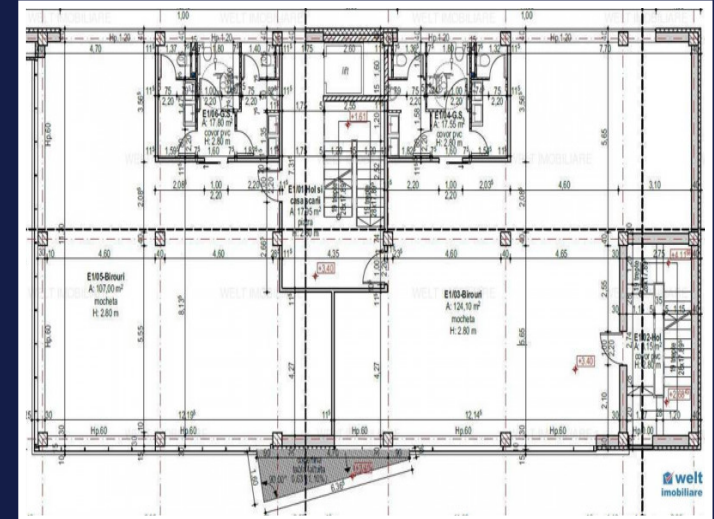

**SPATIU DE INCHIRIAT IN CARTIERUL
BUNA-ZIUA, ETAJUL 1 INTEGRAL, 287 MP
OPEN SPACE**

DE INCHIRIAT

ID: T4240

PERSOANA DE CONTACT: MIHAI-SEBASTIAN POP
TEL.MOBIL: 0727.228818
EMAIL: office@weltimobiliare.ro