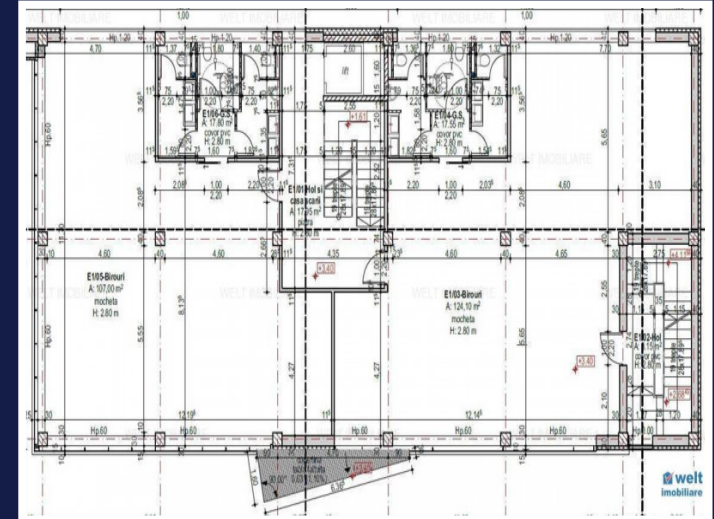

**SPATIU DE INCHIRIAT IN CARTIERUL
BUNA-ZIUA, ETAJUL 1 INTEGRAL, 287 MP
OPEN SPACE**

DE INCHIRIAT

ID: T4240

Nr. utila: 287 m²

Nr. incaperi: 2

Nr. bai: 2

PERSOANA DE CONTACT: MIHAI-SEBASTIAN POP
TEL.MOBIL: 0727.228818
EMAIL: office@weltimobiliare.ro