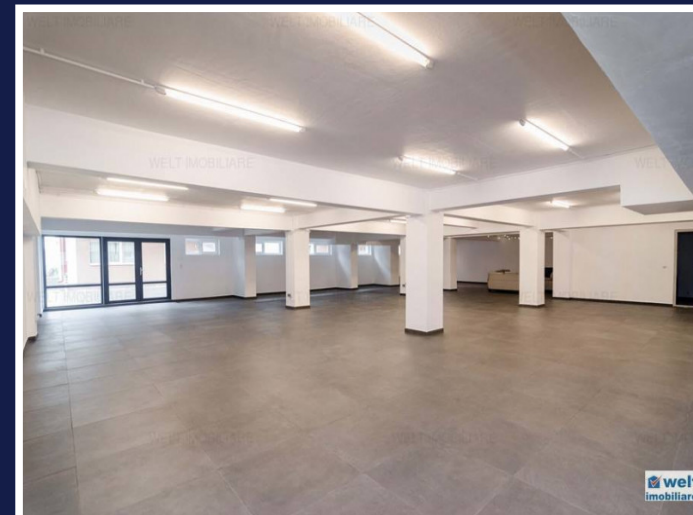

**SPATIU DE INCHIRIAT LA PARTER, 300 MP,
OPEN SPACE, ULTRAINISAT, 6 PARCARI
ID: 141SM**

DE INCHIRIAT

PERSOANA DE CONTACT: MIHAI-SEBASTIAN POP
TEL.MOBIL: 0727.228818
EMAIL: office@weltimobiliare.ro