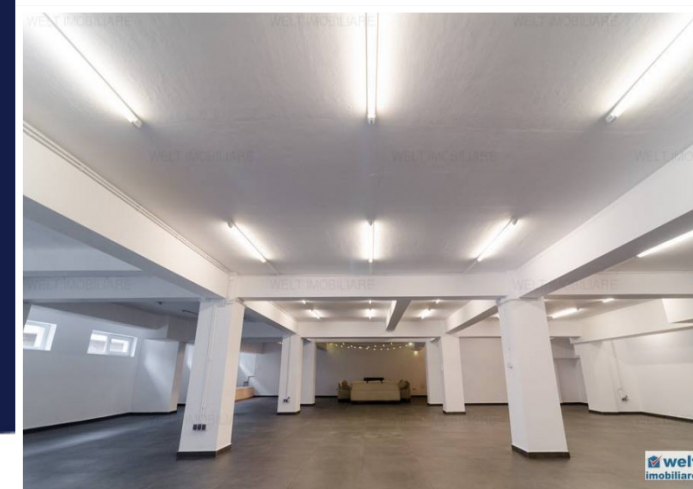

**SPATIU DE INCHIRIAT LA PARTER, 300 MP,
OPEN SPACE, ULTRAINISAT, 6 PARCARI
ID: 141SM**

DE INCHIRIAT

PERSOANA DE CONTACT: MIHAI-SEBASTIAN POP
TEL.MOBIL: 0727.228818
EMAIL: office@weltimobiliare.ro